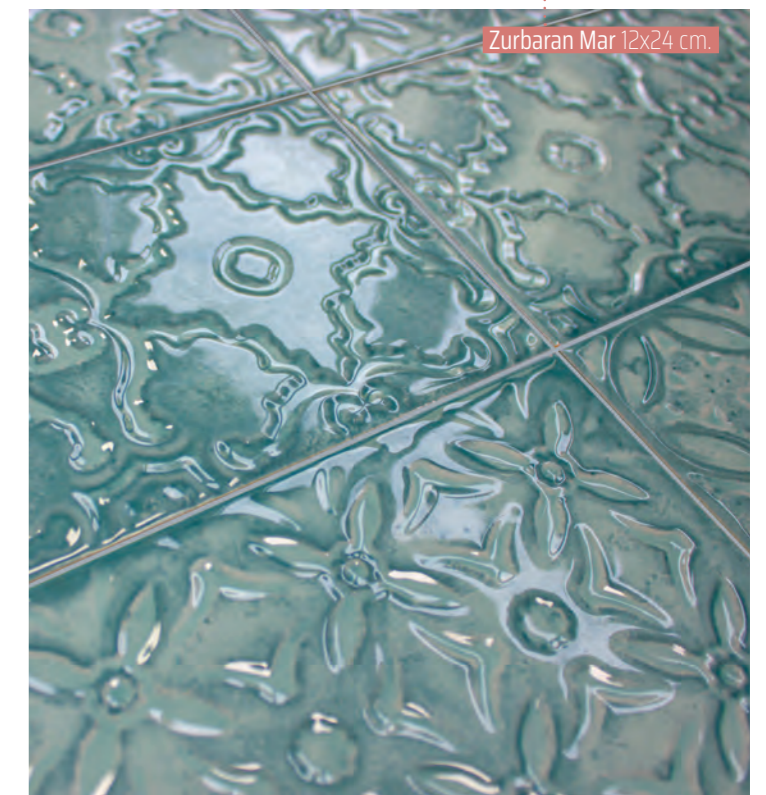

Zurbaran Mar 12x24 cm.