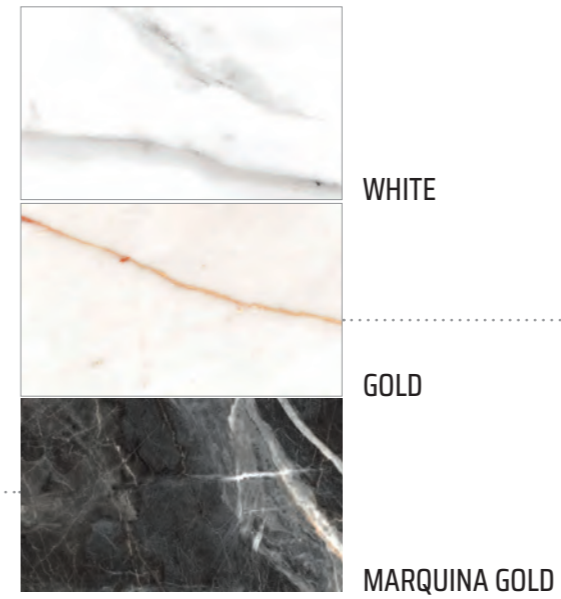

Calacatta_Marquina

Distintas gráficas mezcladas aleatoriamente en la misma caja.

COLORES

FORMATOS