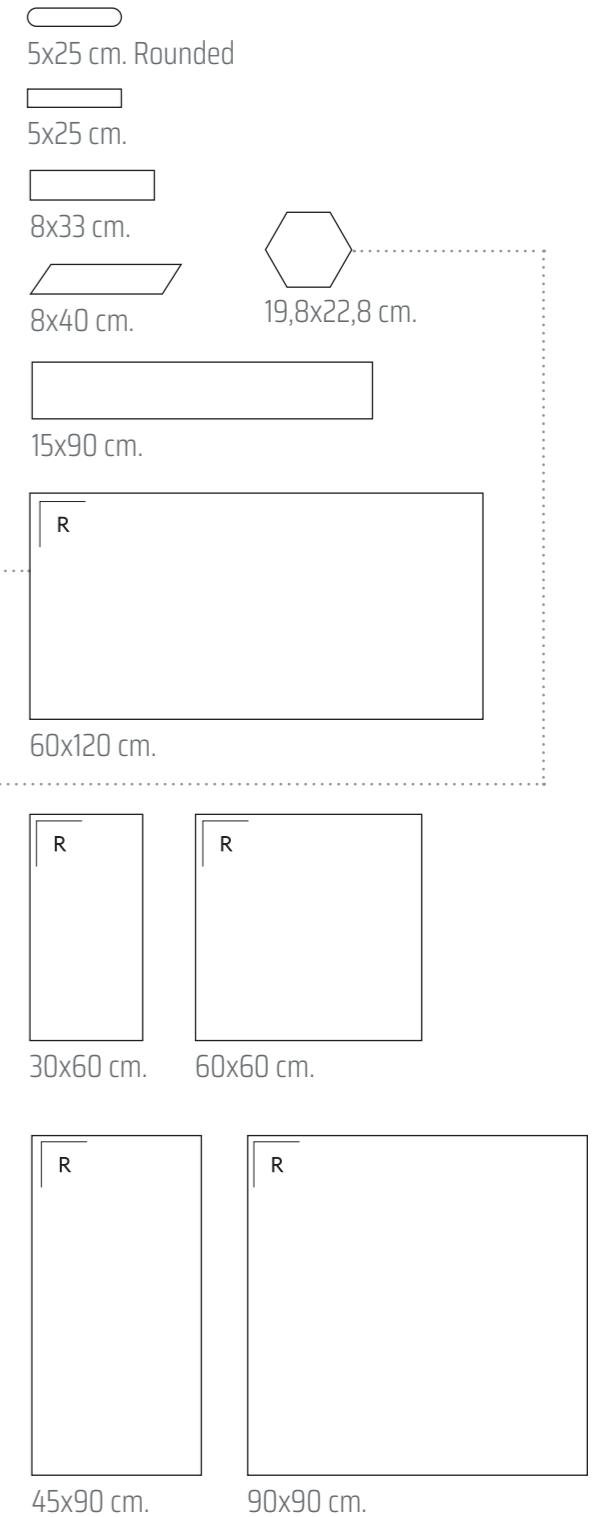

Calacatta_Marquina

Distintas gráficas mezcladas aleatoriamente en la misma caja.

COLORES

FORMATOS