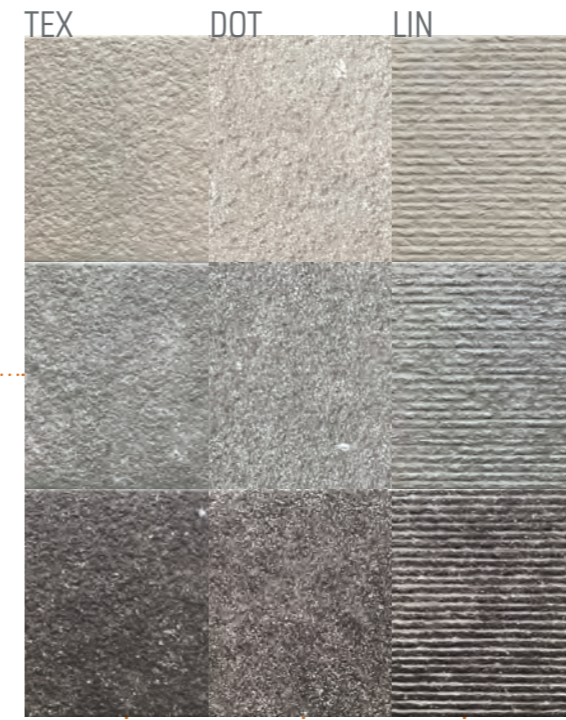

COLORES

FORMATOS