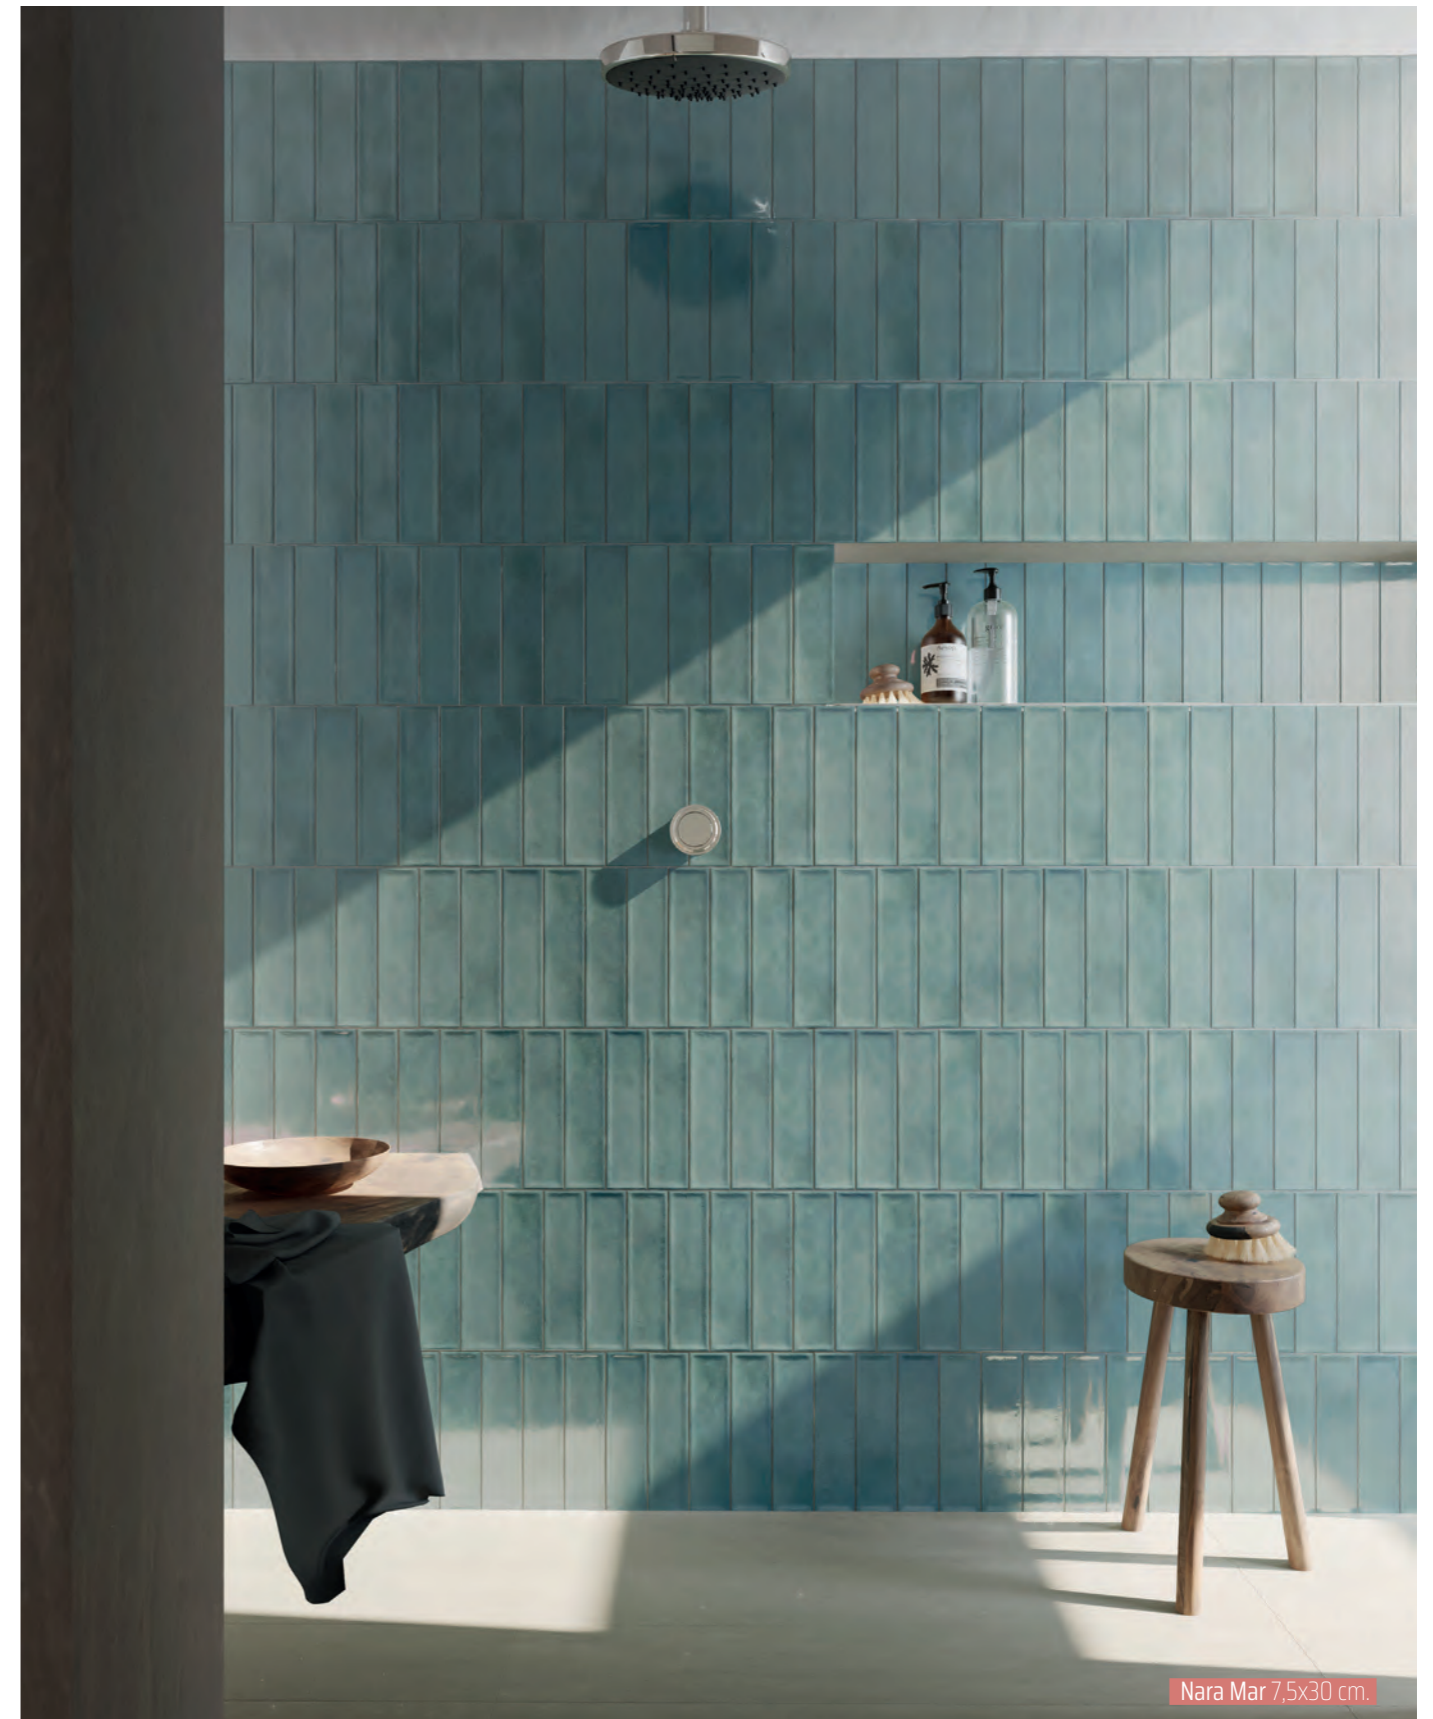

Nara Mar 7,5x30 cm.