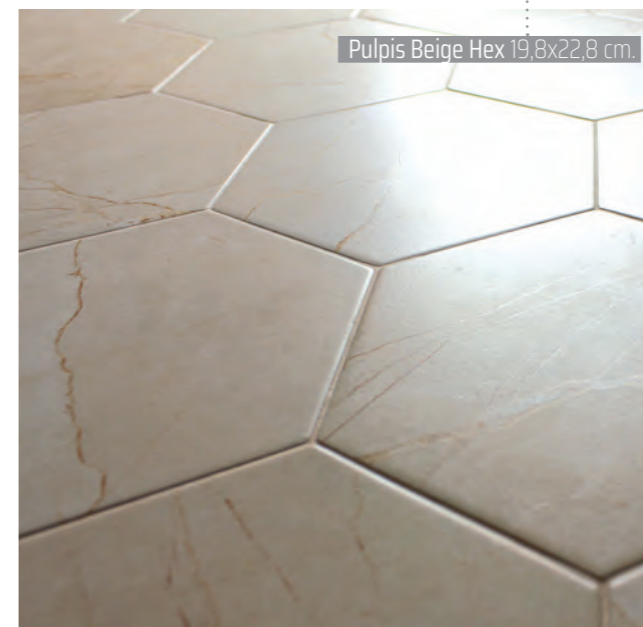

Distintas gráficas mezcladas aleatoriamente en la misma caja.

COLORES

FORMATOS