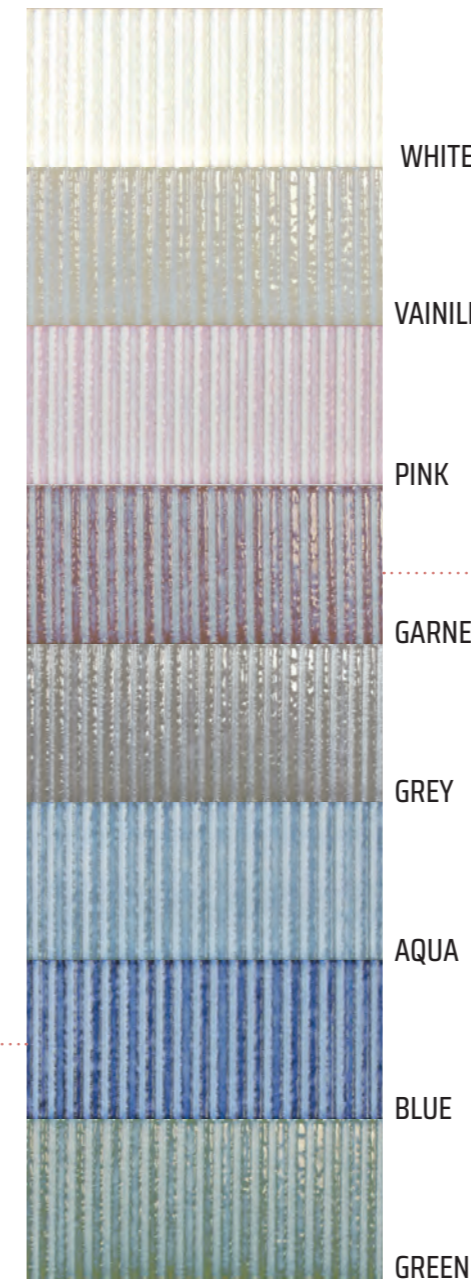

Shade Azul Base 6,5x20 cm.

Shade Ocre & Shade Ocre Base 6,5x20 cm.

Shade Gris Base 6,5x20 cm.

Shade Humo & Shade Humo Base 6,5x20 cm.

\_Distintas gráficas mezcladas aleatoriamente en la misma caja.\_

Soldeu Blue 7,5x30 cm.

COLORES

FORMATOS

WHITE

VAINILLA

PINK

GARNET

GREY

AQUA