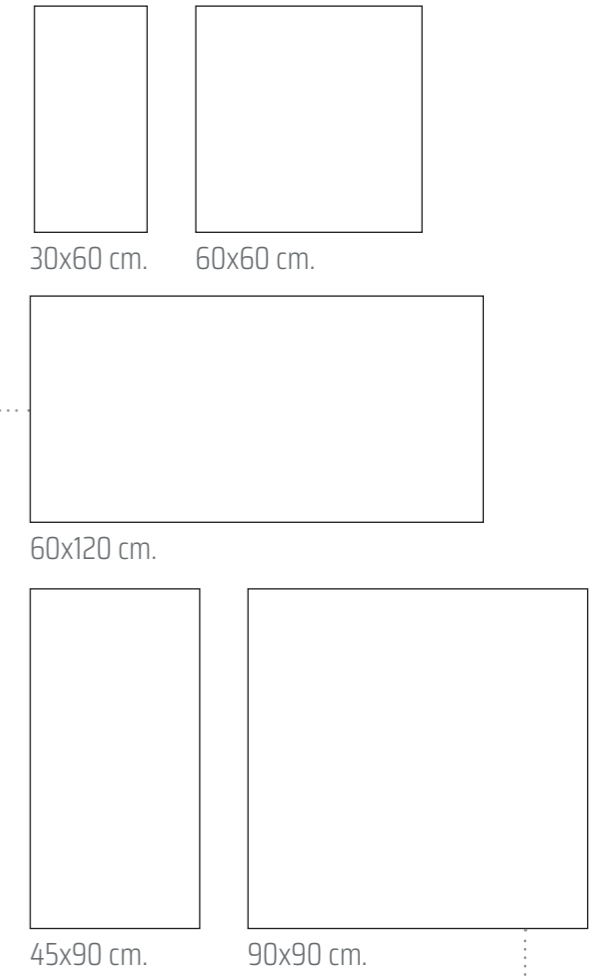

FORMATOS

_Disponible bajo pedido en R11_RD3 Antislip_Adz.