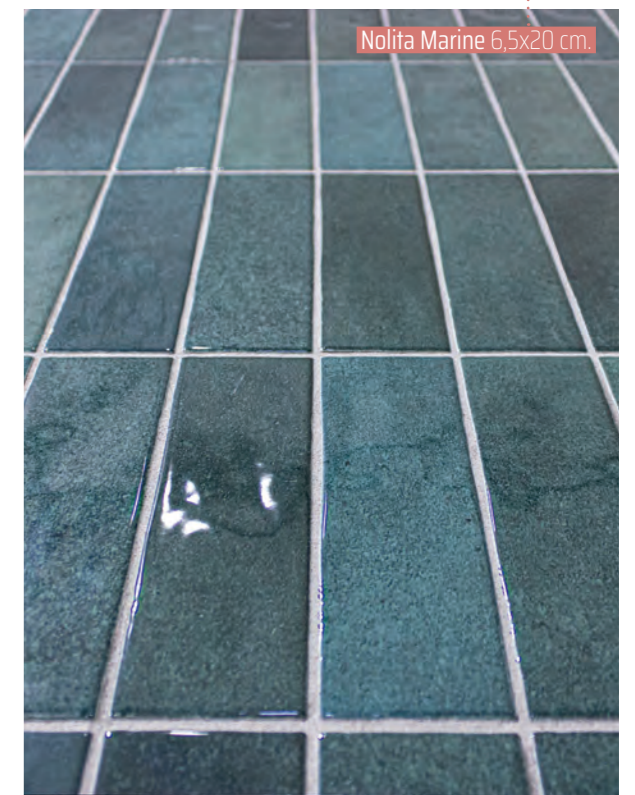

Nara Pacifico 7,5x30 cm.

Nara Burdeos Mate 7,5x30 cm.

Nara Blanco Mate 7,5x30 cm.

Nara Mar 7,5x30 cm.

\_Distintas gráficas mezcladas aleatoriamente en la misma caja.\_

COLORES

FORMATOS

PIEZAS ESPECIALES