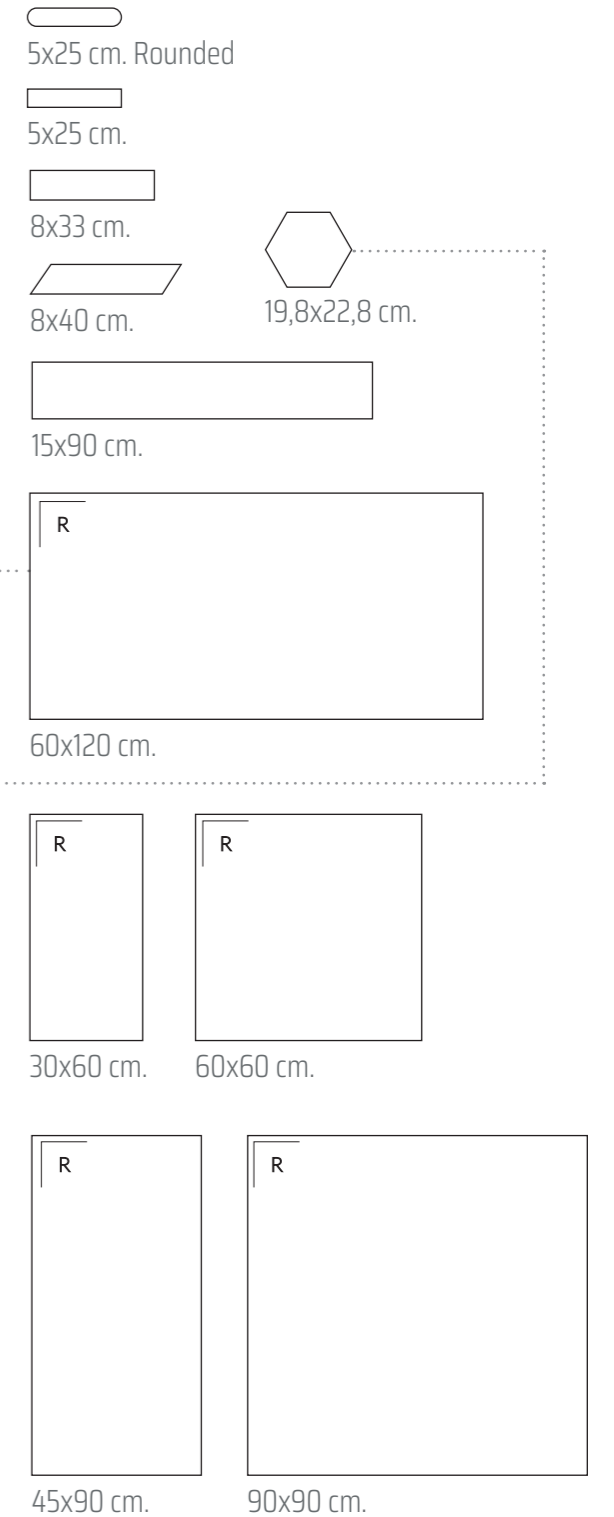

### FORMATOS

40x60 cm.

# Calacatta\_Marquina

\_Distintas gráficas mezcladas aleatoriamente en la misma caja\_

Calacatta White 8x40 cm.

Calacatta Gold Hex 19,8x22,8 cm.

Calacatta Gold 15x90 cm.

\_Distintas gráficas mezcladas aleatoriamente en la misma caja.\_

Decor Fresh Home  
60x120 cm.

Decor 2 Jungle  
60x120 cm.

Set 2 Piezas

Decor 2 Jungle Cream  
60x120 cm.

Set 2 Piezas

\_Distintas gráficas mezcladas aleatoriamente en la misma caja.\_

Home White Matt, Home Ecu Matt & Decor 2 Jungle Cream 60x120 cm.

Home White Matt & Decor 2 Jungle 60x120 cm.

\_Distintas gráficas mezcladas aleatoriamente en la misma caja.\_

**COLORES**

**FORMATOS**

Pulpis Grey Matt 60x120 cm.

05 IN & OUT

**Pulpis**

\_Distintas gráficas mezcladas aleatoriamente en la misma caja.\_