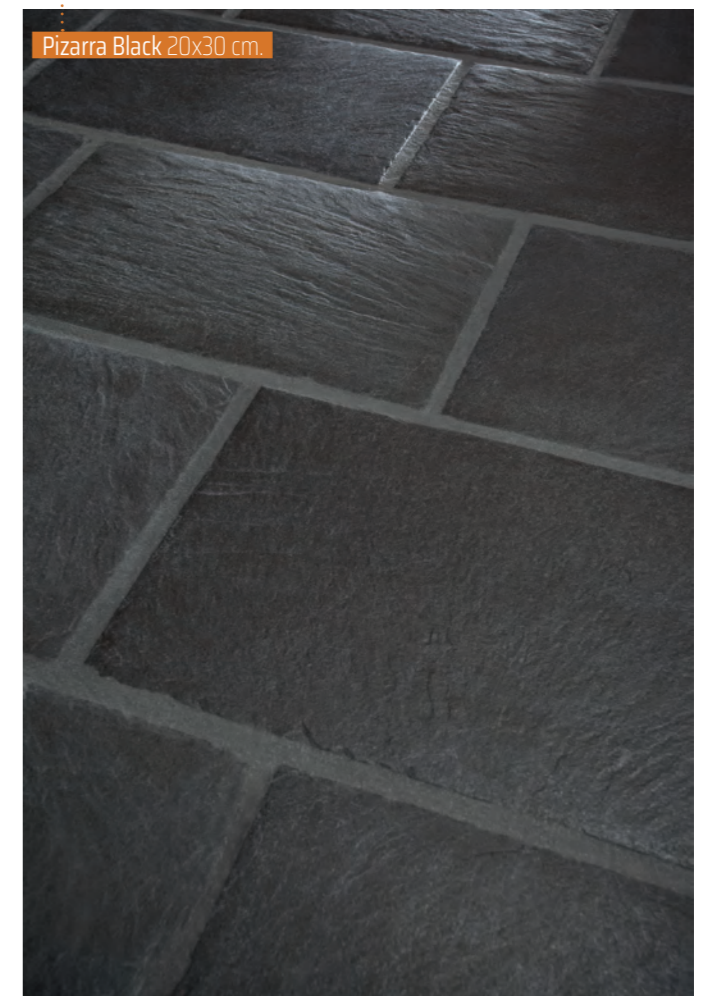

Pizarra Black 20x20 cm. & 20x30 cm.

COLORES

BLACK

FORMATOS

20x20 cm.

20x30 cm.

Pizarra Black 20x30 cm.

\_Distintas gráficas mezcladas aleatoriamente en la misma caja.\_