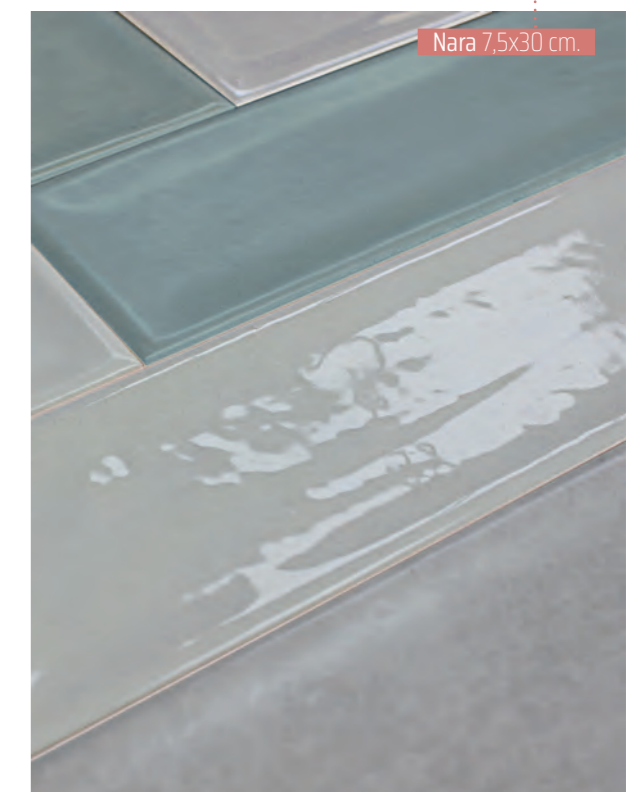

FORMATOS

PIEZAS ESPECIALES