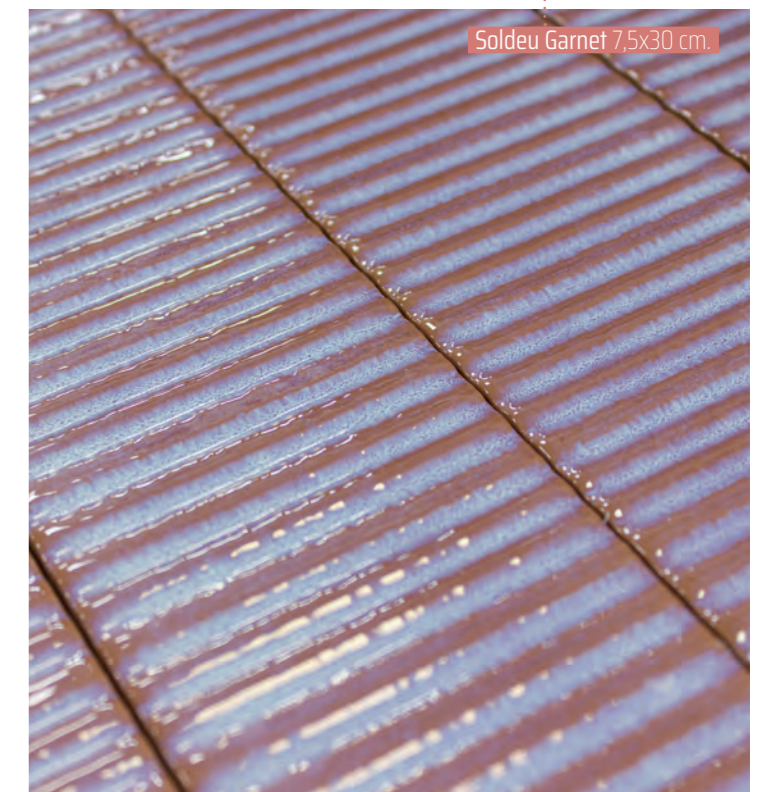

WHITE

VAINILLA

PINK

GARNET

GREY

AQUA

BLUE

GREEN

Soldeu Garnet 7,5x30 cm.