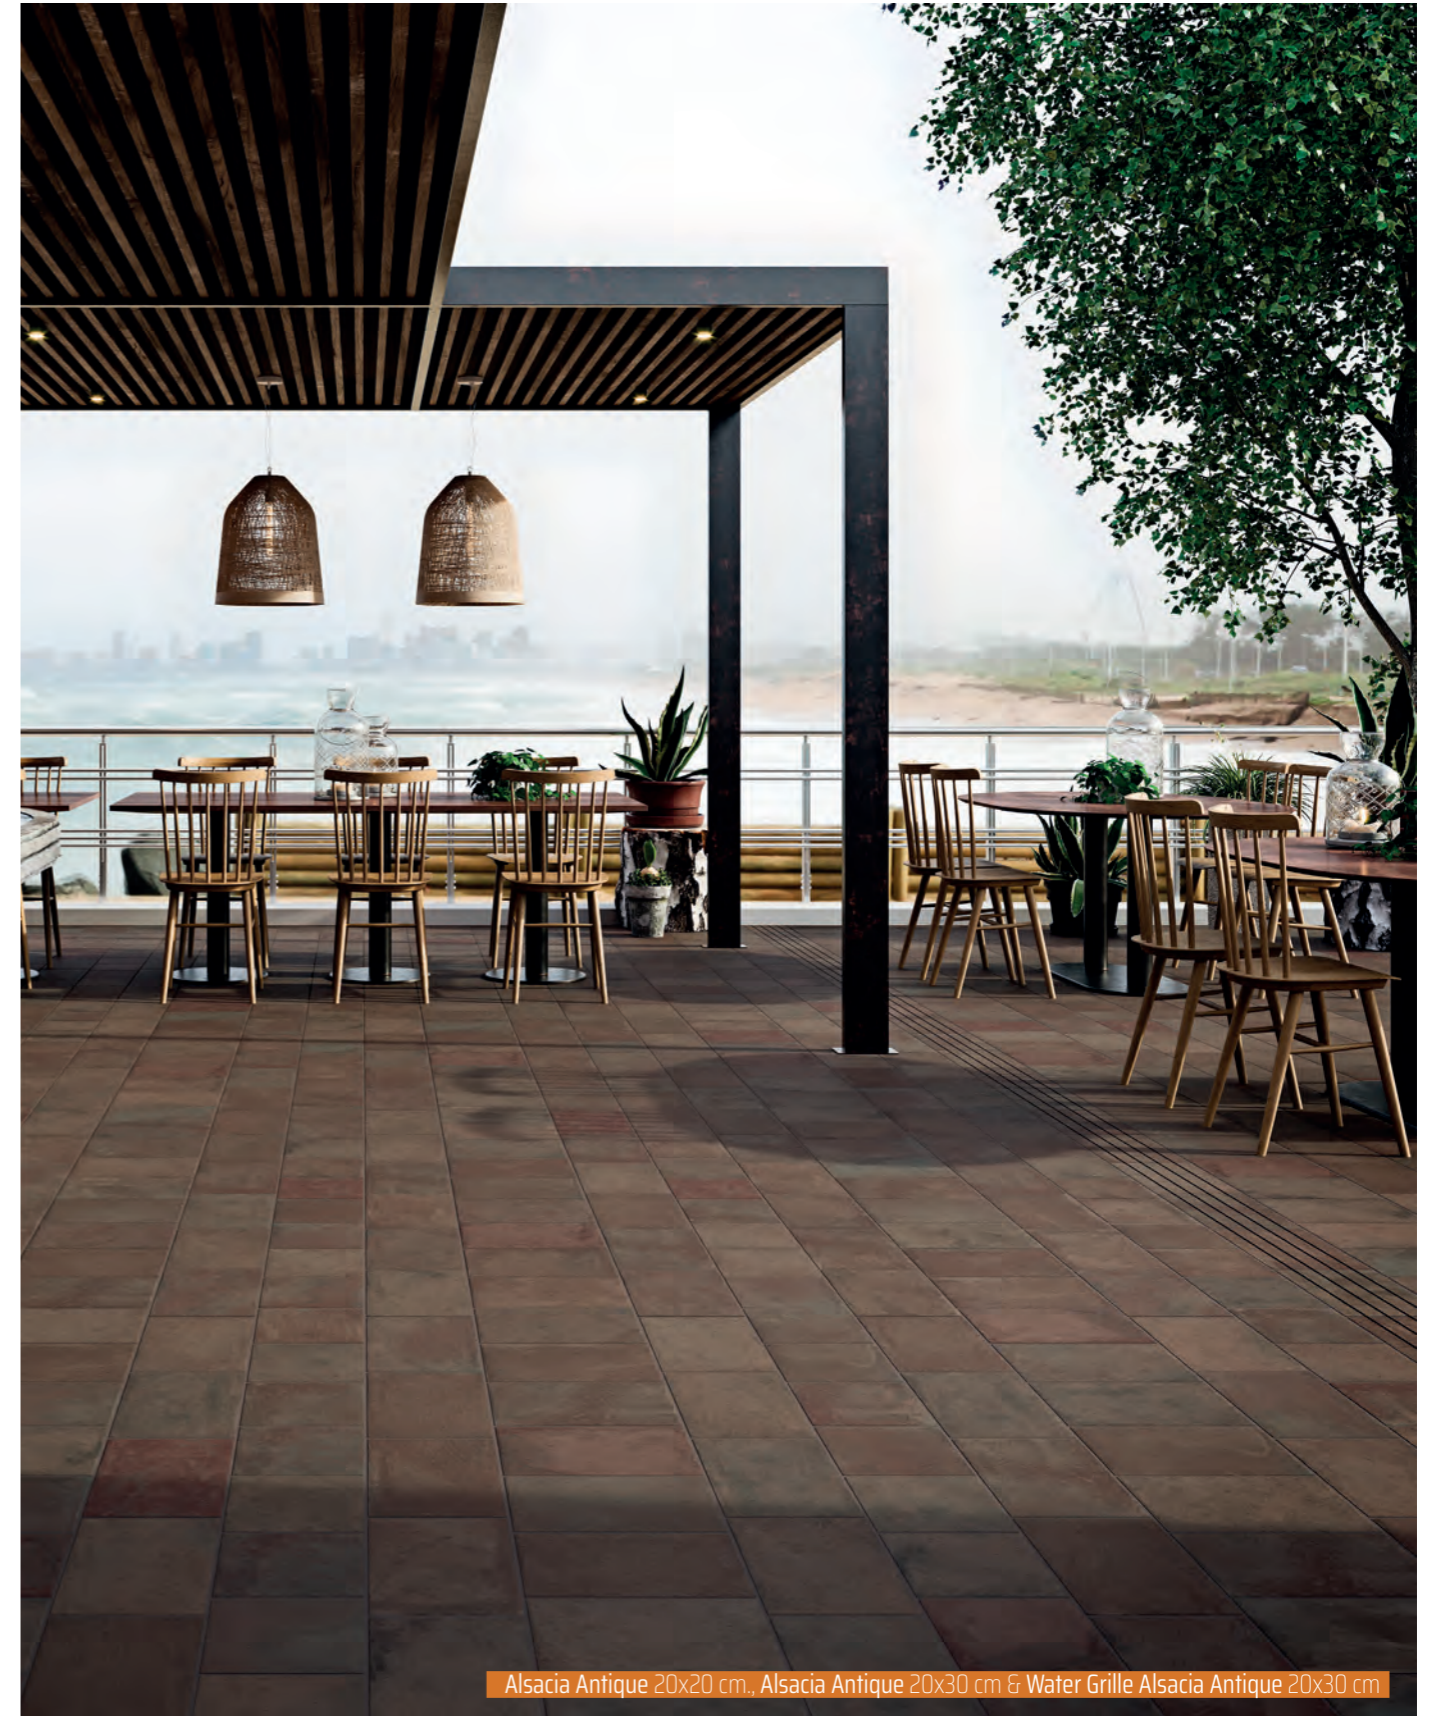

20x30 cm.

Alsacia Cotto 20x20 cm.

06 SMALL SIZE

**Alsacia**

\_Distintas gráficas mezcladas aleatoriamente en la misma caja.\_

Alsacia Nature 20x20 cm. & Alsacia Nature 20x30 cm.

Alsacia Cotto 20x20 cm. & Alsacia Cotto 20x30 cm.