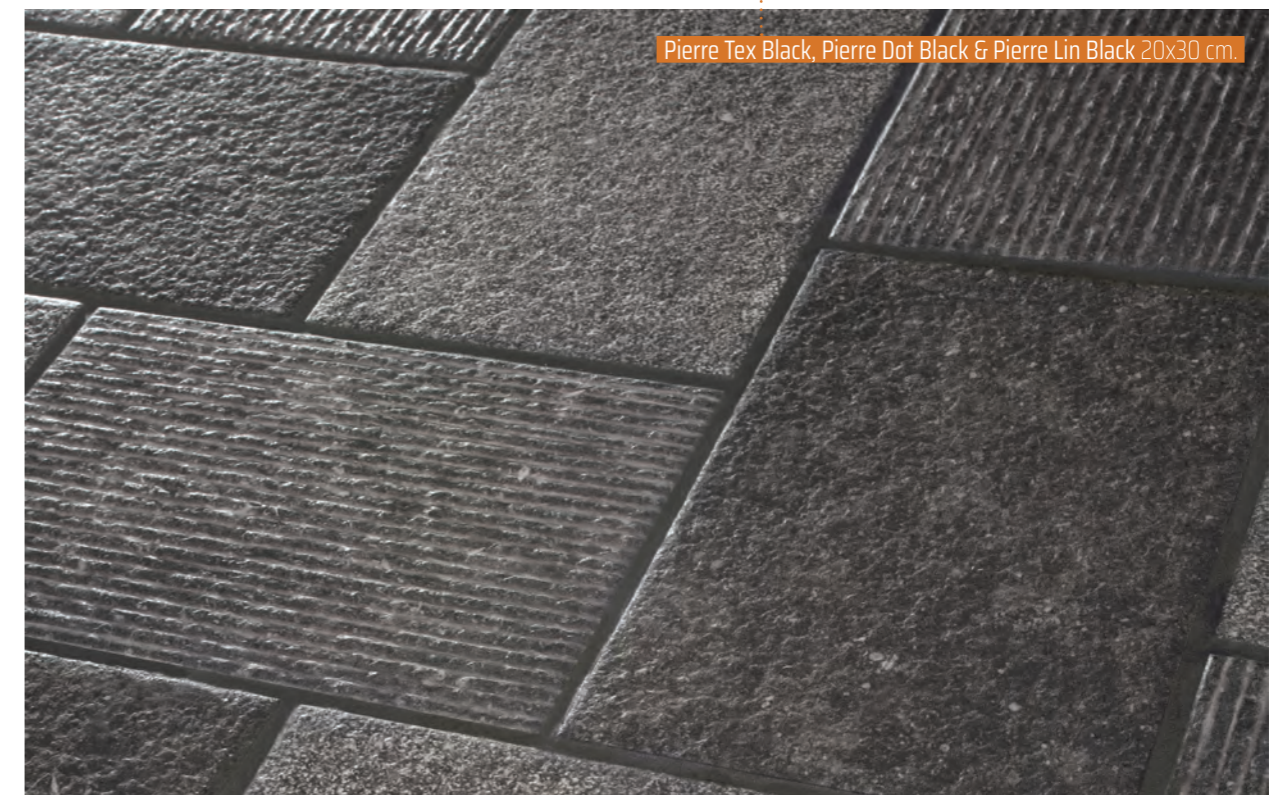

SAND
GREY
BLACK

Pierre Tex Black, Pierre Dot Black & Pierre Lin Black 20x30 cm.