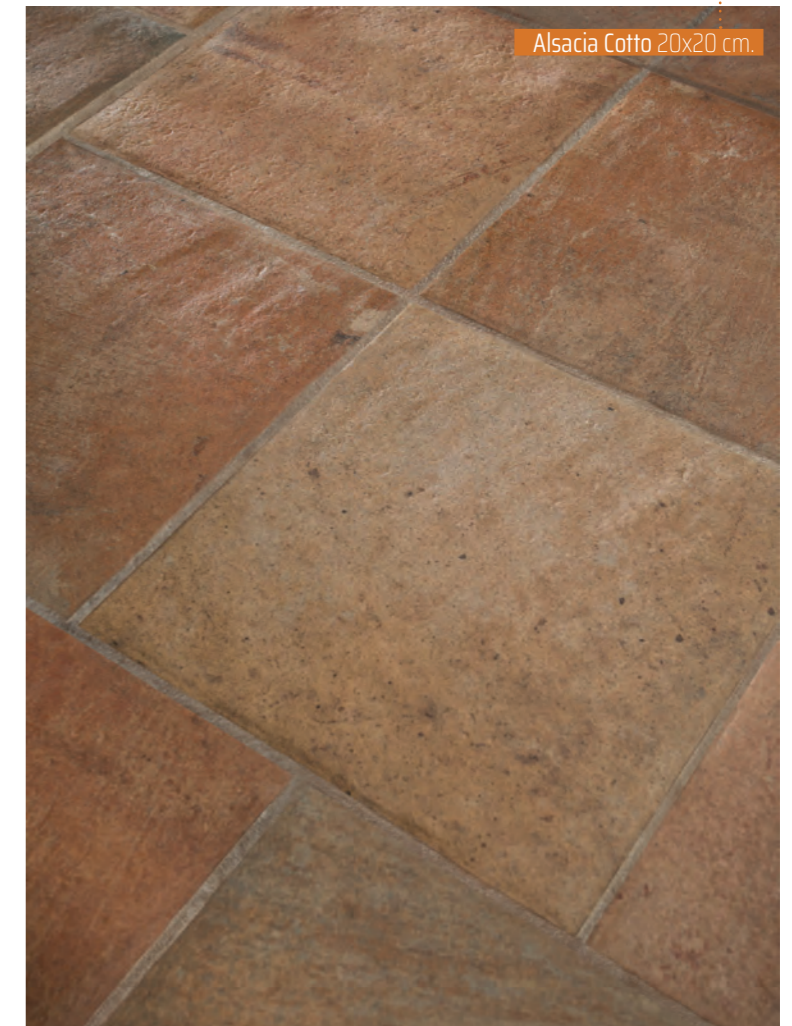

FORMATOS

20x20 cm.

20x30 cm.

Alsacia Cotto 20x20 cm.