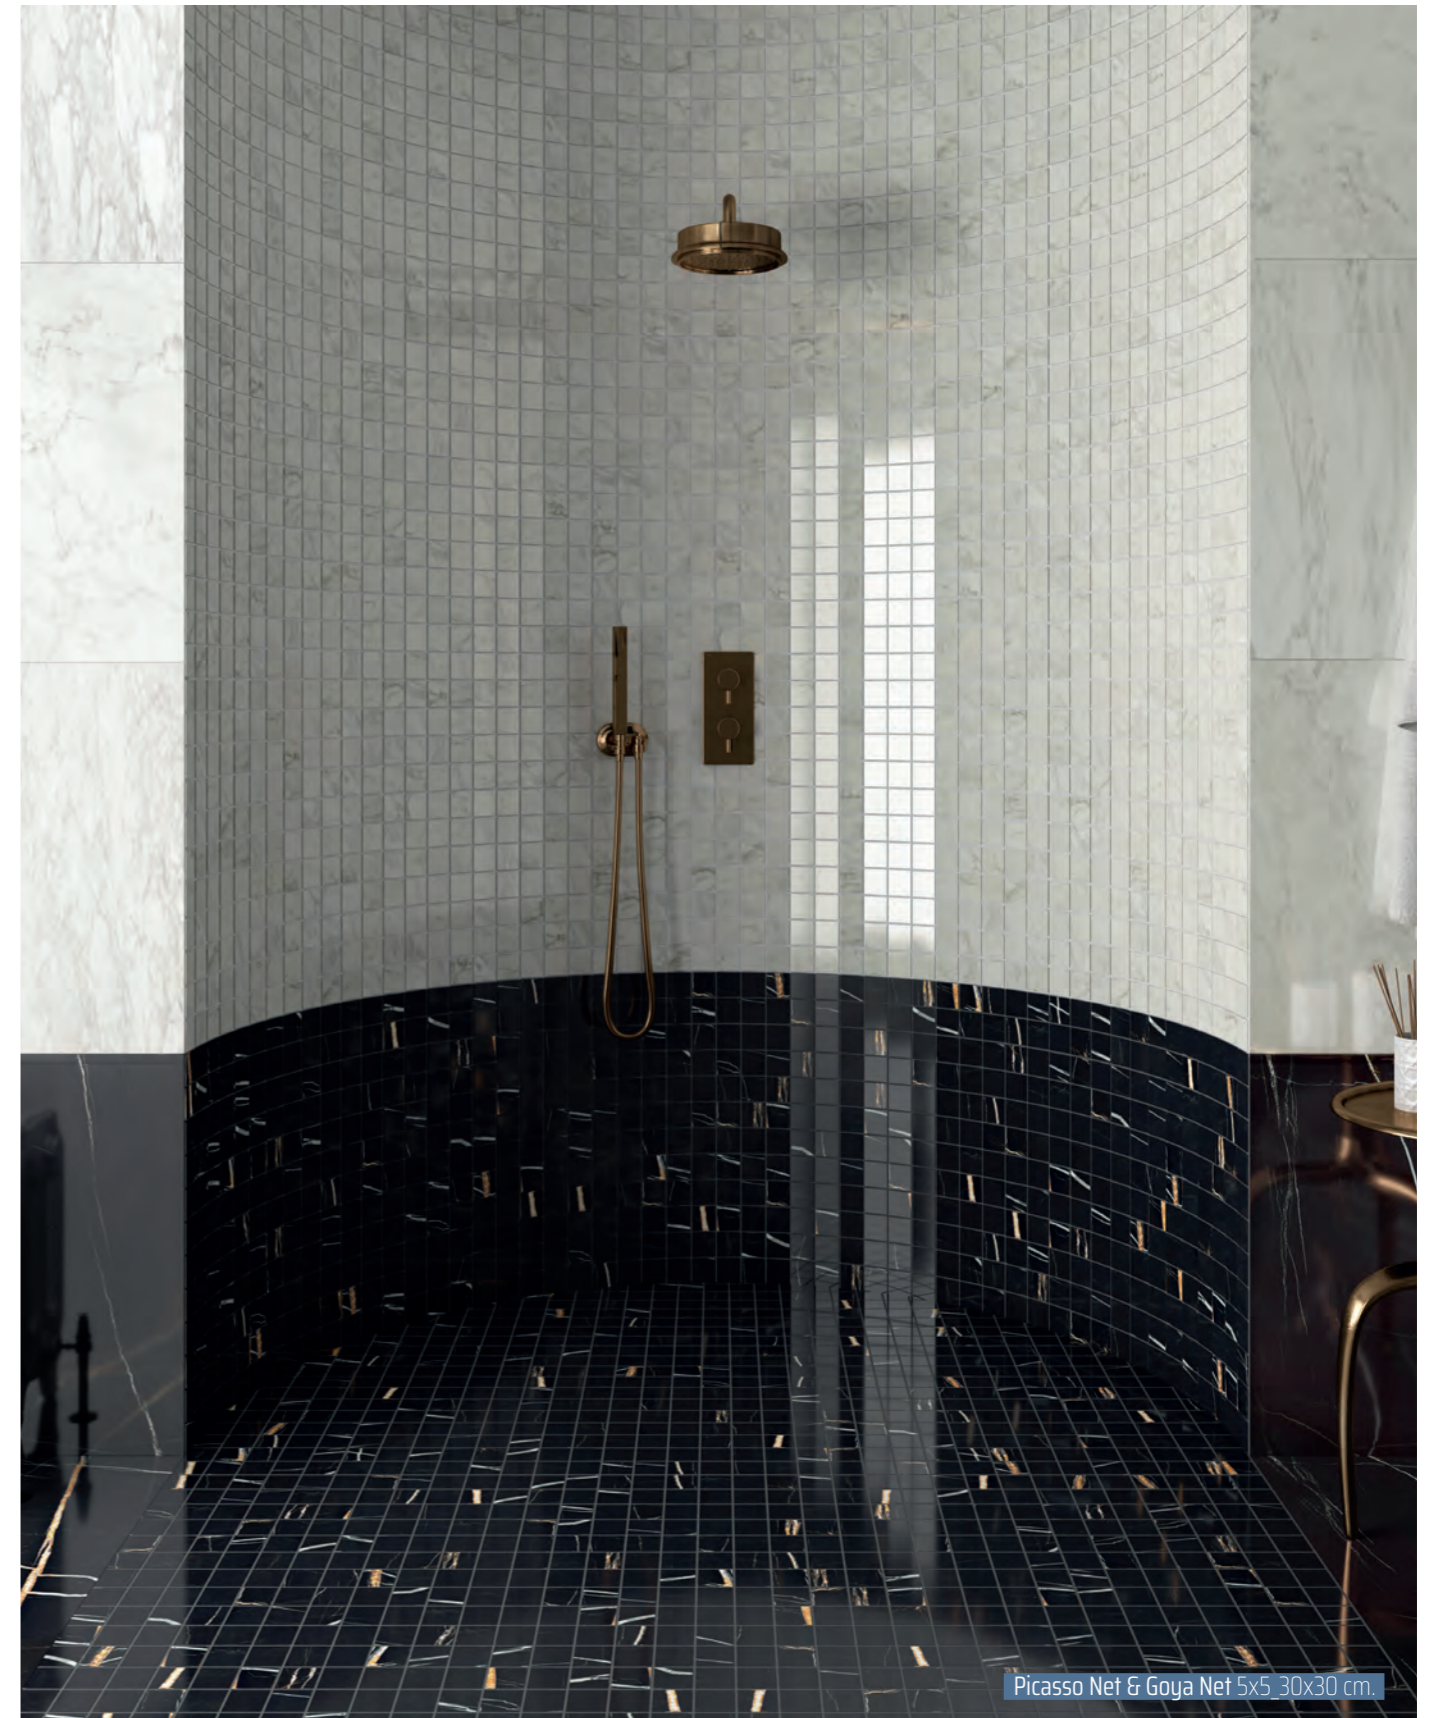

NET :Disponible para todos los mármoles pulidos.

07 MALLAS & RODAPIES

**Net**

\_Distintas gráficas mezcladas aleatoriamente en la misma caja.\_

Aura Net 5x5 30x30 cm.

Picasso Net & Goya Net 5x5 30x30 cm.

\_Distintas gráficas mezcladas aleatoriamente en la misma caja.\_