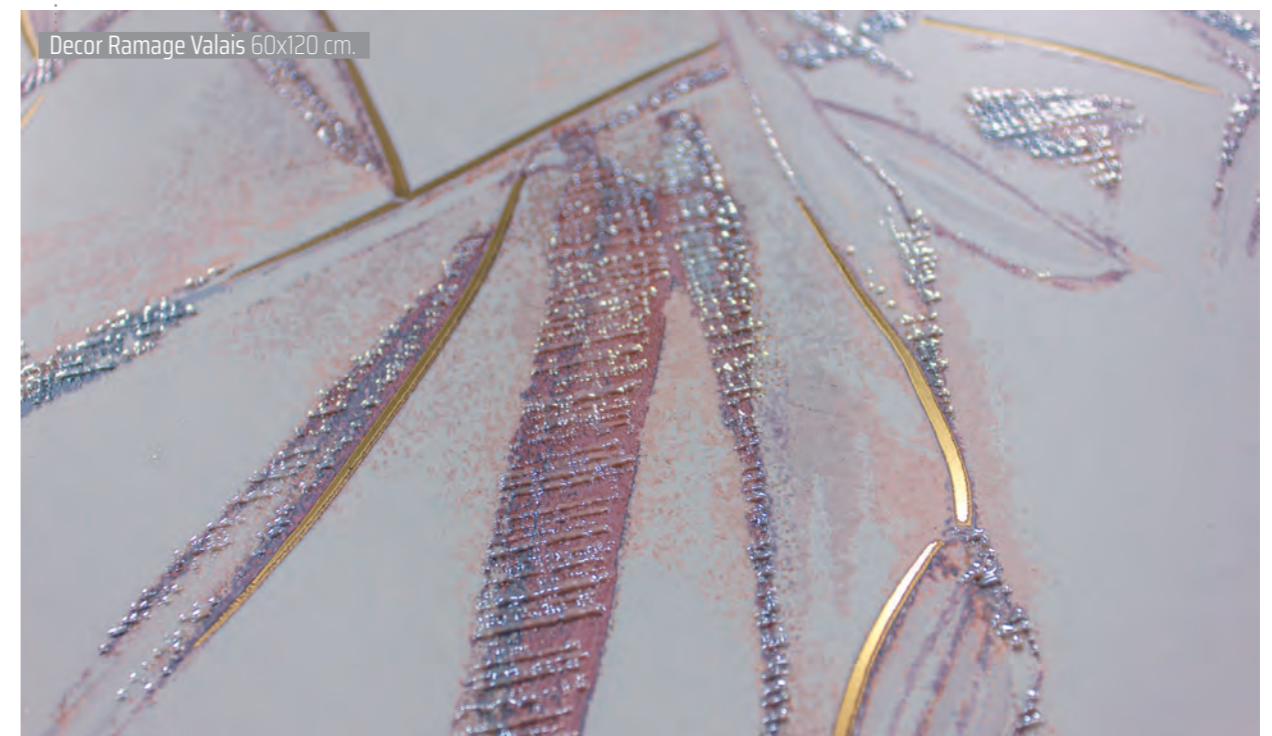

COLORES

WHITE MATT

GREY MATT

FORMATOS

60x120 cm.

PIEZAS ESPECIALES

Decor Ramage Valais  
60x120 cm.

Decor Ramage Valais 60x120 cm.