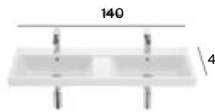

Lavabos murales

The Gap

Lavabos totem

M - Puede instalarse en mueble / P - Admite Pedestal / S - Admite Semipedestal

● Los lavabos Beyond e Inspira están disponibles en blanco, blanco mate, beige, café, perla y onix. ● Los lavabos Carmen están disponibles en blanco y negro. Medidas en cm.

^N Novedad