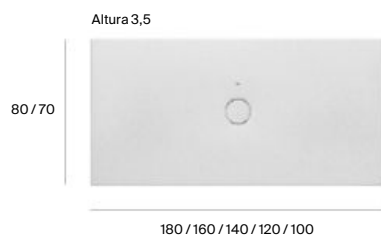

Senceramic®

Superficie antideslizante

La agradable textura de Senceramic® garantiza los más altos niveles de antideslizamiento (Clase C, según la norma DIN 51907), convirtiendo a este material en la elección más segura para el hogar.

Máxima higiene

Los platos fabricados en Senceramic® presentan una superficie de nula porosidad que evita la proliferación de bacterias, siendo este material uno de los más higiénicos del mercado. Solo requieren un simple enjuague con agua y jabón para su limpieza, por lo que son muy fáciles de mantener.

Extraplano

Diseño estilizado que permite su instalación a ras de suelo para facilitar su perfecta integración en la zona de ducha.

Resistencia

Esmalte vitrificado, exclusivo de Roca, que garantiza la estabilidad de las piezas frente a los productos abrasivos, las temperaturas extremas o la luz ultravioleta.

Cratos

Acabados

Blanco mate Beige Café Perla Onix

Posibilidad de corte a medida

Con el corte a medida puedes personalizar el tamaño del plato de ducha para que encaje perfectamente en tu espacio disponible.

Medidas en cm.