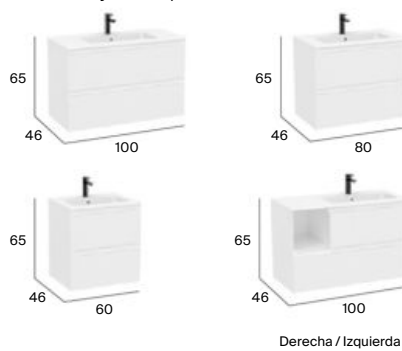

Unik (lavabo de Stonex® en acabado blanco mate y mueble)

Derecha / Izquierda

Stonex®

Cierre amortiguado

Acabados (mueble)

Blanco mate   Perla   Azul noche   Onix   Negro mate

Acabado (Lavabo)

Blanco mate

Ver complementos y espejos disponibles en p.74-75. Medidas en cm.

Ver complementos y espejos disponibles en p.74-75. Medidas en cm.

^N Novedad