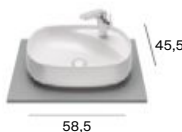

# Beyond

Lavabo totem

Lavabo mural

Lavabos murales a medida de Surfex®

Más información sobre los lavabos a medida en p.79

Lavabos sobre encimera

Lavabos de encimera

Inodoro adosado a pared Roca Rimless®