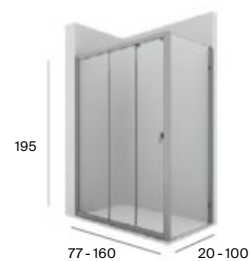

Mamparas para Ducha en esquina

Entre 2 paredes

Entrada frontal / Puertas correderas

L4+LF

Fusion-N

L4+LF

Easy

L4+LF

Ura

L3+LF

Easy

L2+LF

Brisa

L2+LF

Fusion-N

L2+LF

Easy

L2+LF

Naray ^N

L2+LF

Ura

Entrada frontal / Puertas batientes

PLF+LF

Brisa

PLF+LF

Vela

PLF+LF

Easy

PLF+LF

Easy

PLF+LF

Ura

Entrada angular / Puertas correderas

2L2

Fusion-N

2L2

Easy

2L2

Naray ^N

● Brisa y Naray están disponibles en acabados plata brillo o negro mate. Medidas en cm.