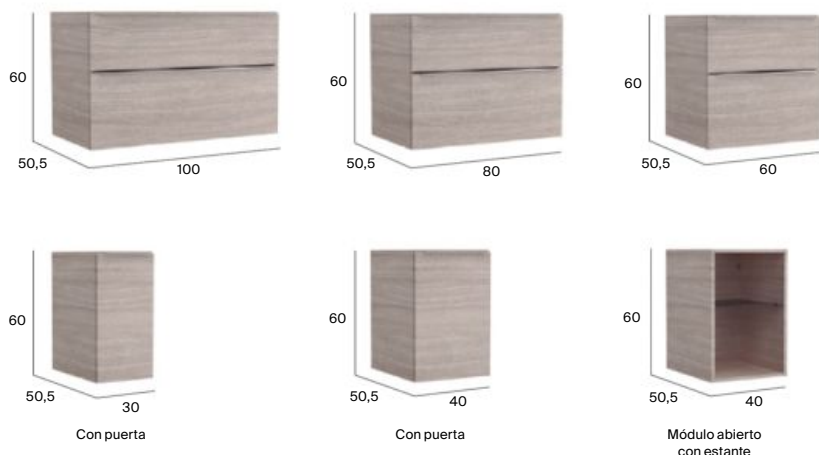

Storia

Escoge y combina los módulos

Columna auxiliar

Fineceramic®

Surfex®

Sifón ahorra espacio

Cierre amortiguado