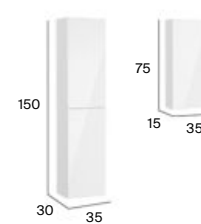

Columnas Extra (p.73)

Stonex®

Cierre amortiguado