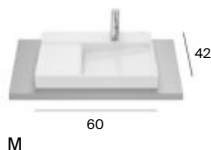

Lavabos

Lavabos sobre encimera

Horizon View **N**