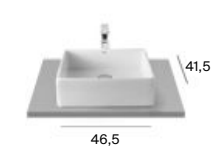

Lavabos

Lavabos sobre encimera

Sofía

Lavabos de semiempotrar