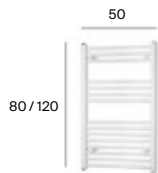

Toalleros eléctricos

Hotels

Victoria

Toalleros de agua

Hotels

Victoria