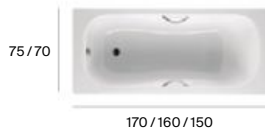

# Acero

Lun Plus

Duo Plus

Swing Plus

Contesa Plus

Princess

Contesa

● Acero grueso de 3,5 mm. Medidas en cm.