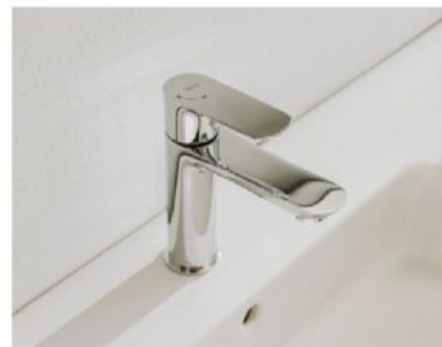

Selección de Producto

Smart Toilets y Colecciones de Baño

Smart Toilets	34
In-Wash® Insignia | Novedad 2023	34
In-Wash® Inspira	35
In-Wash® Ona | Novedad 2023	36
Multiclean®	37
M4 | Novedad 2023	37
M3 | Novedad 2023	37
Premium	38
Advance	38
Colecciones de Baño	39
Carmen	39
Beyond	40
Inspira	42
Meridian	44
Hall	46
Dama	47
Ona	48
The Gap	50
Debba	52
Victoria	53
Placas de accionamiento	54
W+W	55

Muebles de Baño, Espejos e Iluminación y Lavabos

Muebles de Baño	56
Horizon | Novedad 2023	56
Beyond	57
Storia	58
Carmen	60
Inspira | Novedad 2023	61
Prisma	62
Lander	63
Tenue | Novedad 2023	63
Ona	64
Domi	66
Optica | Novedad 2023	66
Romea	67
Victoria-N	67
The Gap	68
Aleyda	70
Victoria	71
Tenet	71
Mini	72
Mini Pro | Novedad 2023	72
Columnas	73
Delta	73
Extra	73
Encimera Savana	74
Complementos	74
Espejos	75
Iluminación	75
Lavabos	76

Soluciones de Grifería

Everlux	80
Colecciones de Grifería	81
Insignia	81
Pals	81
L90	82
L90C	82
Carmen	83
Loft	83
Naia	84
Lanta	84
Ona	85
Targa	86
Atlas	86
Monodin	87
Cala	87
L20	88
Alfa	89
Victoria Plus | Novedad 2023	89
Victoria	90
Brava	90
Grifería Termostática	91
T-2000	91
T-1000	92
T-500	92
Duchas de Mano	93
Plenum	93
Sensum	93
Stella	94
Stella Stick	94
Rociadores	95
RainDream	95
RainSense	95
Brazos para Rociador	96
Caños para Bañera	96
Smart Shower	97
Columnas de Ducha	98
Evolution	98
Essential	98
Eternal	99
Index-T Switch | Novedad 2023	99
Deck	100
Even	101
Victoria	102