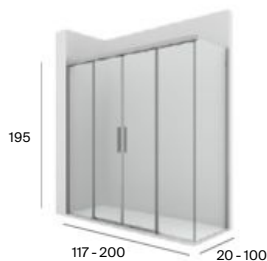

Mamparas para Ducha en esquina

Entre 2 paredes

Entrada frontal / Puertas correderas

L4+LF

Fusion-N