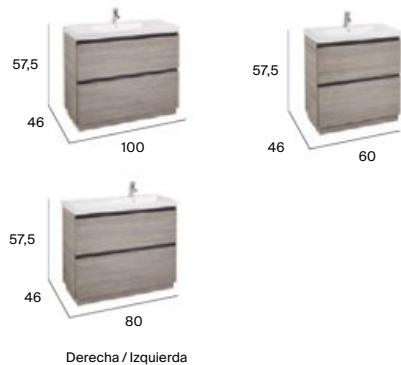

Unik (lavabo y mueble)

Derecha / Izquierda

Sifón ahorra espacio

Cierre amortiguado

Toallero lateral opcional

Cajón oculto

Columna auxiliar

Acabados (mueble)

Blanco brillo   Fresno nórdico   Roble City