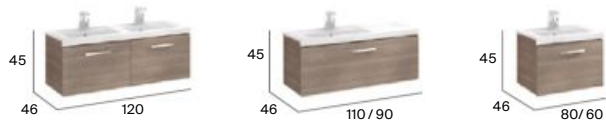

Derecha / Izquierda