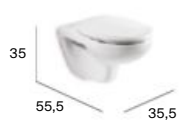

Victoria

Lavabos murales / pedestal / semipedestal

Caída amortiguada

Descarga

Inodoro

◆ 6/3 L

Inodoro tanque alto o empotrable

↓ salida vertical ← salida horizontal

Inodoro suspendido

Bidé

Bidé suspendido

Completa tu baño con el mobiliario de la colección Victoria (Ver p.71)

Disponible en blanco y pergamon. Medidas en cm.