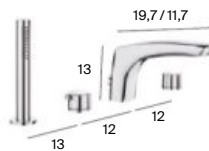

Bimando de repisa para baño-ducha