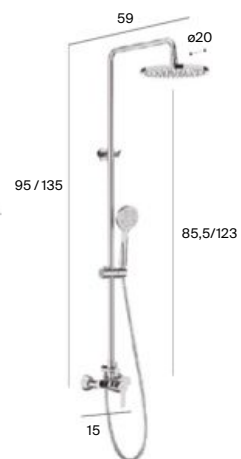

Apertura en frío

1.000.000 de ciclos

Evershine

Acabado Mate

Monomando para lavabo
desagüe automático /
enganche cadenilla /
cuerpo liso

Monomando para lavabo
cuerpo liso, caño mezzo

Monomando para lavabo
desagüe automático,
caño alto

Monomando empotrable
para lavabo

Monomando para bidé
desagüe automático /
enganche cadenilla

Monomando exterior
para baño-ducha

Monomando exterior
para ducha

Monomando empotrable
para baño-ducha

Monomando empotrable
para ducha

Columna de ducha
monomando exterior