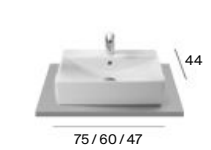

Lavabos

Lavabos sobre encimera

Diverta

Lavabos de semiempotrar