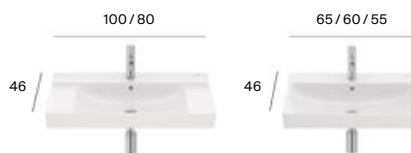

Lavabos murales / pedestal / semipedestal