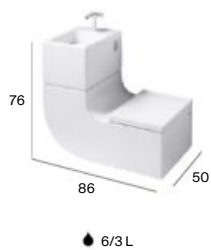

Lavabo e inodoro 2 en 1

La solución exclusiva de Roca que aúna lavabo e inodoro en un mismo elemento. Además de ahorrar espacio, este modelo responde a criterios de máxima sostenibilidad al filtrar el agua del lavabo para reutilizarla en el inodoro.