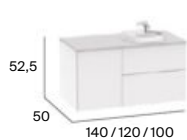

Derecha / Izquierda

Acabados (mueble)