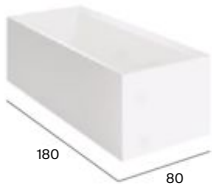

Surfex®

Beyond

Modo

Colores

● También disponible en beige, perla, café y onix. ● También disponible en negro. Medidas en cm.