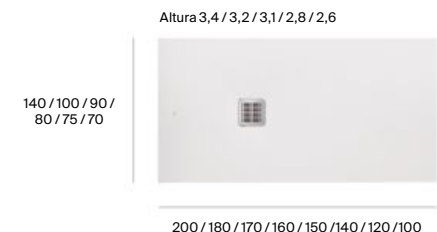

Con el corte a medida puedes personalizar el tamaño del plato de ducha para que encaje perfectamente en tu espacio disponible.

Aquos

Terran <sup>N</sup>

Terran Original

Terran Original

Terran Original con marco