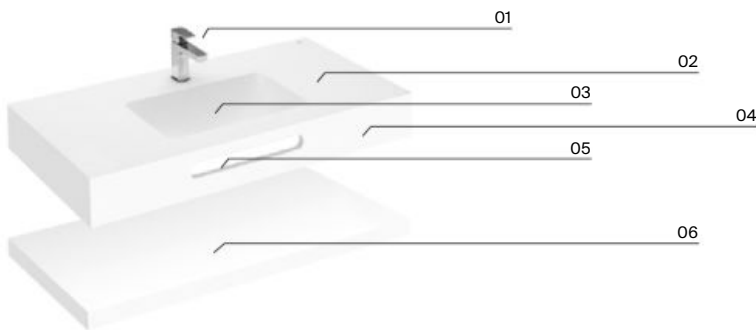

Elementos configurables

- 01 Distintas opciones de orificios para grifería, desagüe y rebosadero
- 02 **Encimera**
  Disponible en ancho 450 y 500 mm
- 03 **Cubeta**
  Modo Round Ø 370 mm
  Modo Soft 450 y 550 mm
  Modo Square 450 y 550 mm
  Beyond 500 mm
  Posibilidad de hasta 4 cubetas en la misma encimera
  Modo Dash 500 y 550 mm
  (Cubeta única sin faldón opcional)
- 04 **Faldón opcional**
  Sin faldón, la altura de la encimera es de 12 mm
  Con faldón, 50 ó 125 mm
- 05 **Toallero opcional**
  Para faldón de 125 mm
- 06 **Estante adicional**
  Disponible en ancho 385 mm y altura 50 mm