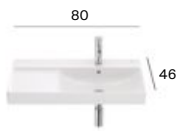

M Derecha / Izquierda

Ona