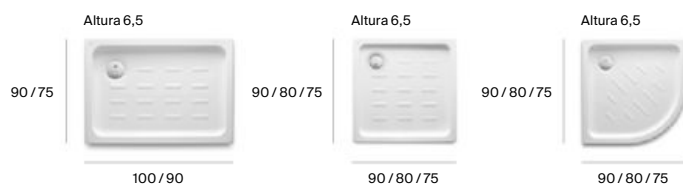

Acrílico

Easy

Porcelana

→ Lado no esmaltado. Medidas en cm.

^N Novedad