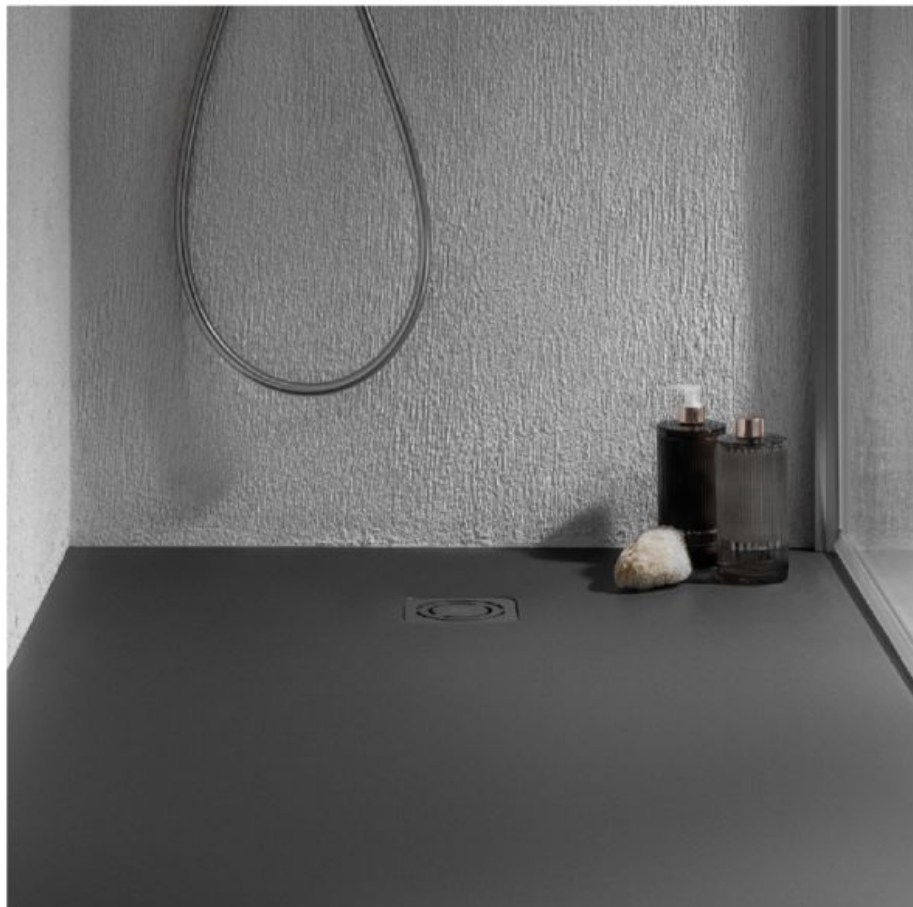

Terran

Fabricado en Stonex®, el plato de ducha más versátil de Roca se renueva con una original textura grava, desplaza el desagüe hacia un lado para mayor comodidad de uso e incorpora tres diseños de rejilla en ocho acabados.