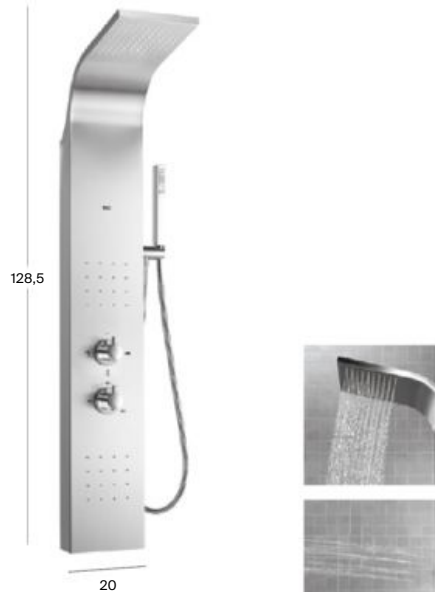

Columna de hidromasaje termostática exterior

Set opcional para instalación en esquina. Medidas en cm.

Quick
Reaction

Safe Touch