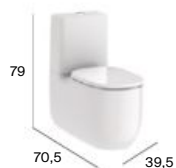

# Beyond

Lavabo totem

Lavabo mural

Lavabos murales a medida de Surfex®

Más información sobre los lavabos a medida en p.79

Lavabos sobre encimera

Lavabos de encimera

Inodoro adosado a pared Roca Rimless®