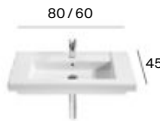

Lavabos murales

M

Lavabos totem

M - Puede instalarse en mueble / P - Admite Pedestal / S - Admite Semipedestal

● Los lavabos Beyond e Inspira están disponibles en blanco, blanco mate, beige, café, perla y onix. ● Los lavabos Carmen están disponibles en blanco y negro. Medidas en cm.

^N Novedad