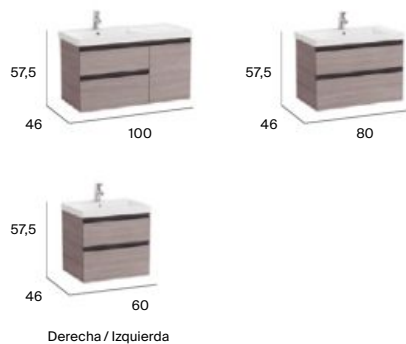

Unik (lavabo y mueble)

Cierre amortiguado

Toallero lateral opcional

Patas con toallero opcionales

Patas opcionales

Acabados (mueble)

Blanco brillo   Gris ártico   Fresno nórdico   Roble City

Unik (lavabo de Stonex® y mueble)

Columnas Extra (p.73)

Stonex®

Cierre amortiguado