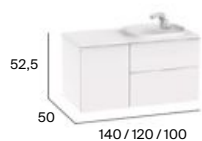

Derecha / Izquierda