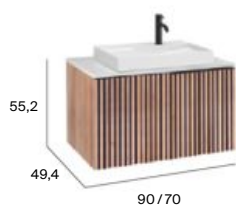

# Horizon <sup>N</sup>

Unik (lavabo y mueble con lavabo de sobre encimera)

Sifón ahorra espacio

Cierre amortiguado

Cajón oculto

Acabados (lavabos)

Blanco Negro

Acabados (encimera)