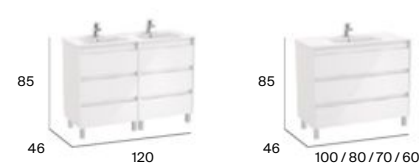

Unik (lavabo y mueble)