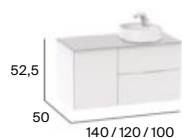

Fineceramic®

Surfex®

Sifón ahorra espacio

Cierre amortiguado

Presionar para abrir

Mueble base para lavabo sobre encimera

Derecha / Izquierda