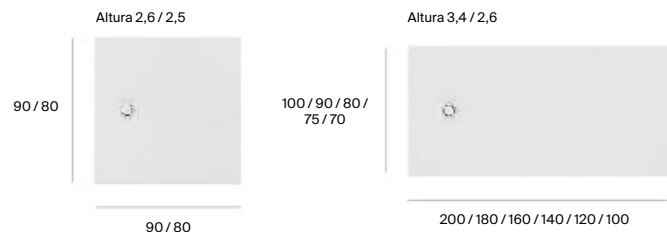

Con el corte a medida puedes personalizar el tamaño del plato de ducha para que encaje perfectamente en tu espacio disponible.

Aquos

Terran <sup>N</sup>

Terran Original

Terran Original

Terran Original con marco