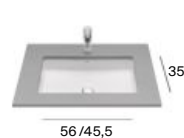

Lavabos bajo encimera