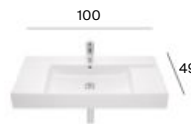

Lavabos murales

Inspira

M

M

Lavabos totem

M - Puede instalarse en mueble / P - Admite Pedestal / S - Admite Semipedestal

● Los lavabos Beyond e Inspira están disponibles en blanco, blanco mate, beige, café, perla y onix. ● Los lavabos Carmen están disponibles en blanco y negro. Medidas en cm.

^N Novedad