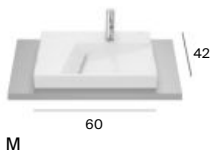

Horizon Geometric **N**