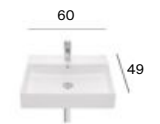

Lavabos murales

M

Lavabos totem

M - Puede instalarse en mueble / P - Admite Pedestal / S - Admite Semipedestal

● Los lavabos Beyond e Inspira están disponibles en blanco, blanco mate, beige, café, perla y onix. ● Los lavabos Carmen están disponibles en blanco y negro. Medidas en cm.

^N Novedad