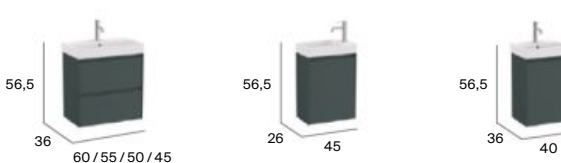

Unik compacto (lavabo y mueble)