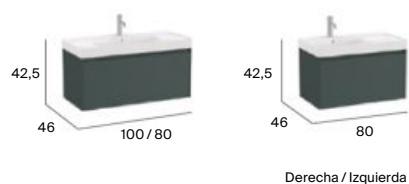

Ona

Unik (lavabo y mueble)

Unik (lavabo y mueble)

Unik compacto (lavabo y mueble)

Mueble base para lavabo de sobre encimera

Columnas Delta (Ver p.73)

Lavabos compatibles con muebles base

Acabados (mueble)

Fineceramic®

Sifón ahorra espacio

Cierre amortiguado

Fondo reducido

* Posibilidad de instalar el lavabo centrado o a ambos lados. Ver complementos y espejos disponibles en p.74-75. Medidas en cm.