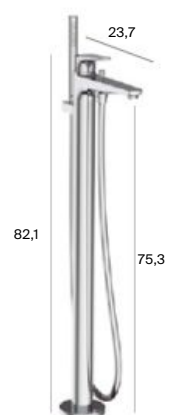

Monomando empotrable
para baño-ducha

Monomando empotrable
para ducha

Monomando empotrable
para baño-ducha

Monomando empotrable
para ducha

Medidas en cm.

● 5 l/min. *Apertura en frío. Medidas en cm.