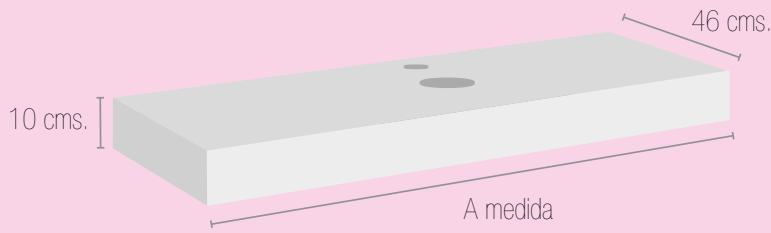

INCREMENTOS DE ACABADO

INCREMENTOS DE ACABAMENTO

Para lavabo sobre encimera
Para lavatório sobre a bancada