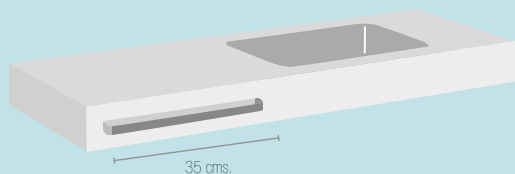

Toallero Metálico +34,00 €

Opción de toallero lateral. Indicar lado.

TOALHEIRO METÁLICO

opção de toalheiro lateral. Indicar lado