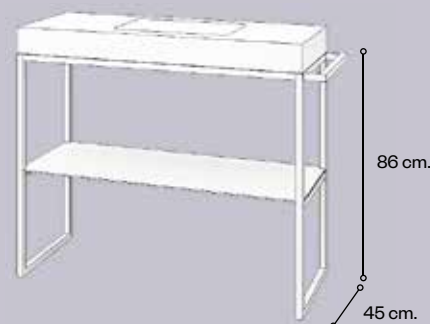

SABA 1 hueco, 1 cajón / 1 espaço, 1 gaveta

80 cm. / 100 cm.
Metálico / Metálico
682,00 €

GUADA

80 cm. / 100 cm.
Metálico / Metálico
982,00 €

LUPE

80 cm. / 100 cm.
Metálico / Metálico
732,00 €

ARKANSAS 1 puerta, 2 cajones / 1 porta, 2 gavetas