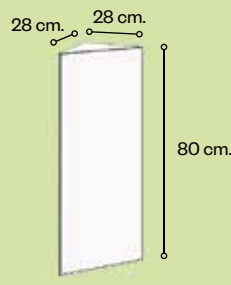

MAPLE

colgar esquinero
colocar canto

Fenólico / Fenólico

394,00 €