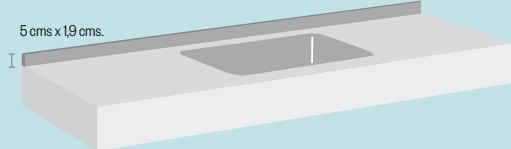

Copete M/L +40,00 €

Fondo mínimo 46 cms.

RODA TAMPOS M/L

Largura mínima 46cm.