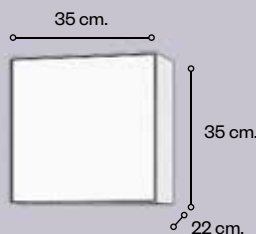

MISSISIPI
colgar 1 puerta
colocar 1 porta

Metálico / Metálico

415,00 €