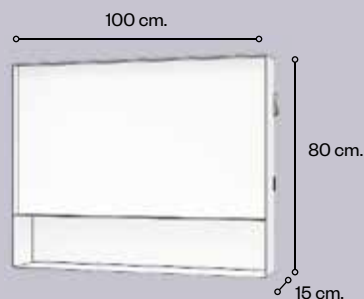

RODANO
colgar 1 balda
colocar 1 prateleira

AUXILIARES METÁLICOS / MÓVEIS METÁLICOS

TARIFAS Y TÉCNICO TABELAS E TÉCNICO

BARO
camerino 1 hueco, 1 puerta
camerín 1 espaço, 1 porta

Metálico / Metálico

925,00 €