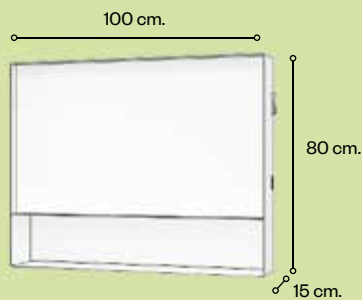

DRAVA, 1 puerta, 3 cajones / 1 porta, 3 gavetas

80 cm. / 100 cm.

Fenólico / Fenólico

979,00 €

AUXILIARES FENÓLICOS / MÓVEIS FENÓLICOS

TARIFAS Y TÉCNICO TABELAS E TÉCNICO

BARO

camerino 1 hueco, 1 puerta
camerín 1 espaço, 1 porta