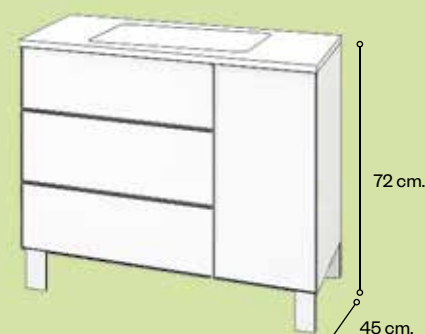

DRAVA, 1 puerta, 3 cajones / 1 porta, 3 gavetas

80 cm. / 100 cm.

Fenólico / Fenólico

979,00 €

AUXILIARES FENÓLICOS / MÓVEIS FENÓLICOS

TARIFAS Y TÉCNICO TABELAS E TÉCNICO

BARO

camerino 1 hueco, 1 puerta
camerín 1 espaço, 1 porta