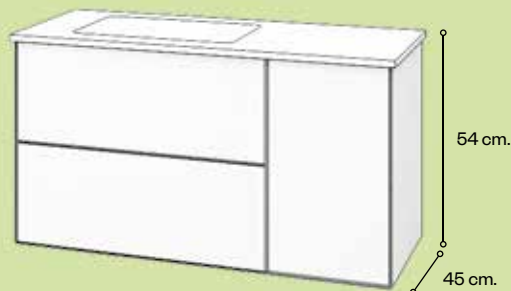

NORE 2 cajones / 2 gavetas

80 cm. / 100 cm.

Fenólico / Fenólico

599,00 €

SAVA 1 hueco, 1 cajón / 1 espaço, 1 gaveta

80 cm. / 100 cm.

Fenólico / Fenólico

499,00 €