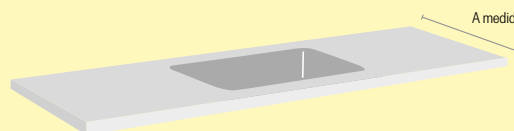

Fondo Especial +34,00 €

Fondo mínimo 40 cms.

LARGURA ESPECIAL Largura mínima 40 cms.