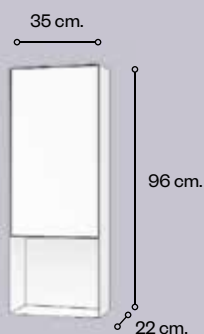

MOA
colgar 1 hueco, 1 puerta
colocar 1 espaço, 1 porta

Metálico / Metálico

639,00 €