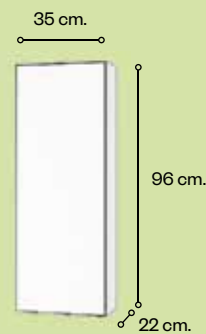

BART

colgar 1 puerta
colocar 1 porta

Fenólico / Fenólico

415,00 €