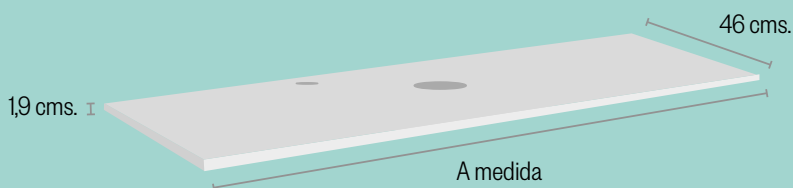

INCREMENTOS DE ACABADO

INCREMENTOS DE ACABAMENTO

Cambio de Color Carta RAL **+67,00 €**

Carta RAL sólo acabado Mate.

MUDANÇA DE COR CARTA RAL

Carta RAL só acabamento mate