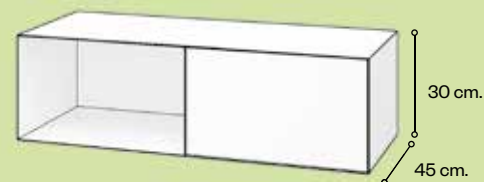

NORE 2 cajones / 2 gavetas

80 cm. / 100 cm.

Fenólico / Fenólico

599,00 €

SAVA 1 hueco, 1 cajón / 1 espaço, 1 gaveta

80 cm. / 100 cm.

Fenólico / Fenólico

499,00 €