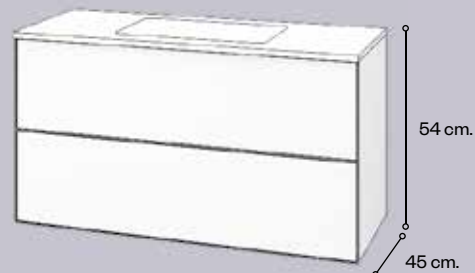

TESLA 2 cajones / 2 gavetas

80 cm. / 100 cm.
Metálico / Metálico
1.415,00 €

* Las encimeras de los muebles de aluminio son de resina. Las de los muebles de fenólico son de cerámica

* As bancadas dos móveis de alumínio são de resina. As dos móveis de fenólico são de cerâmica.