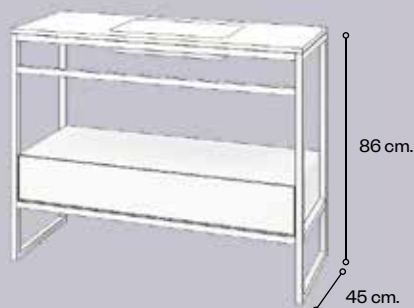

SABA 1 hueco, 1 cajón / 1 espaço, 1 gaveta

80 cm. / 100 cm.
Metálico / Metálico
682,00 €

GUADA

80 cm. / 100 cm.
Metálico / Metálico
982,00 €

LUPE

80 cm. / 100 cm.
Metálico / Metálico
732,00 €

ARKANSAS 1 puerta, 2 cajones / 1 porta, 2 gavetas