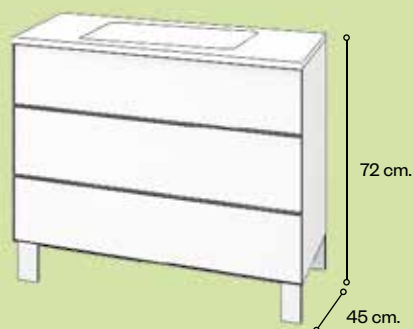

ELBA 3 cajones / 3 gavetas

80 cm. / 100 cm.

Fenólico / Fenólico

959,00 €