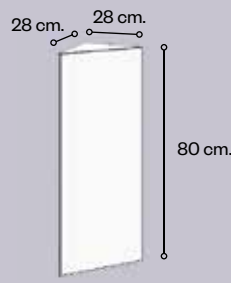

MAPLE
colgar esquinero
colocar canto

Metálico / Metálico

615,00 €