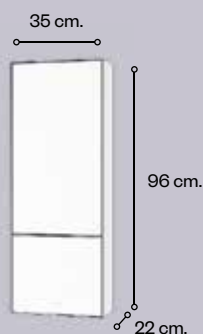

TÁMESIS
colgar 2 puertas
colocar 2 portas

Metálico / Metálico

749,00 €