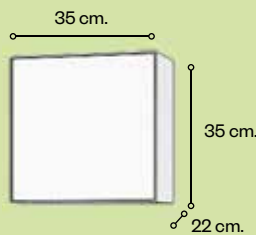

MISSISIPI

colgar 1 puerta
colocar 1 porta

Fenólico / Fenólico

282,00 €