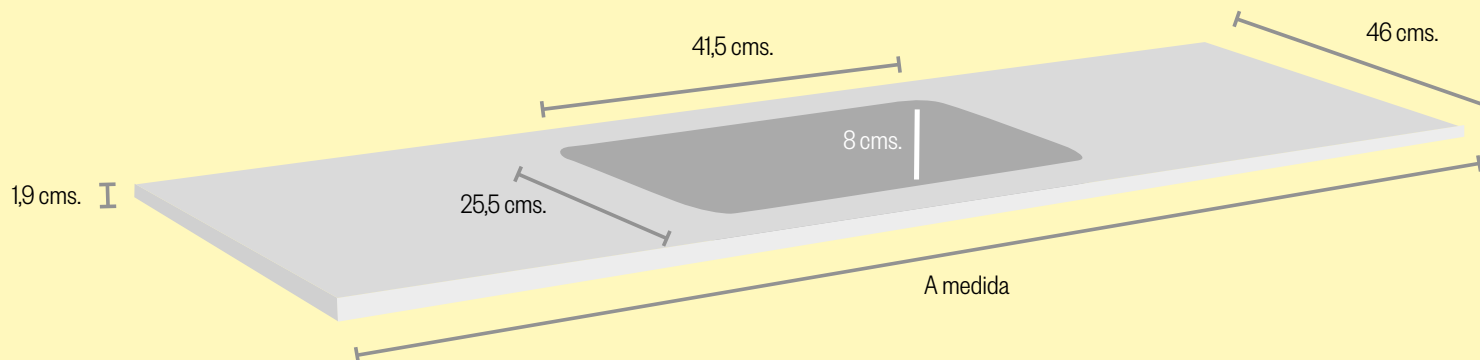

MAUI TARIFAS Y TÉCNICO

TABELAS E TÉCNICO

COLORES Y TEXTURAS ESTÁNDAR

CORES E TEXTURAS STANDARD

Blanco
Branco
RAL 9003

Grafito
Grafito
RAL 7016

Textura Pizarra
Textura Pizarra

Textura Lisa
Textura Lisa

TARIFAS PARA COLORES Y TEXTURAS ESTÁNDAR

TABELAS PARA CORES E TEXTURAS STANDARD

MEDIDAS | MEDIDAS

71 cm	215,00 €
81 cm	232,00 €
91 cm	249,00 €
101 cm	265,00 €
111 cm	282,00 €
121 cm	299,00 €
141 cm	315,00 €
161 cm	332,00 €

Incremento cada 10 cm **17,00 €**
Incremento cada 10 cm

Formas Especiales
Formas Especiais

Consultar
Consultar