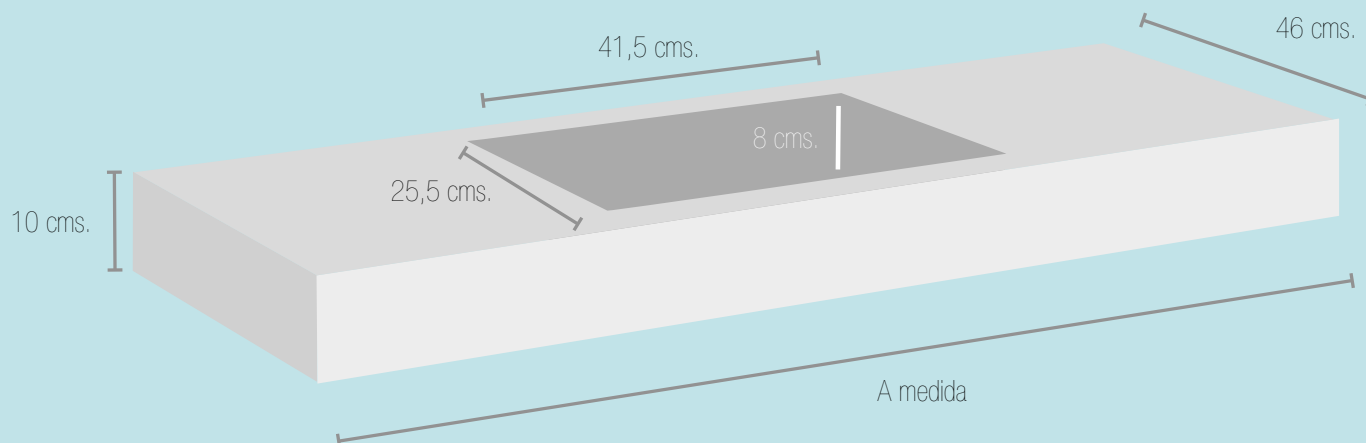

SAONA TARIFAS Y TÉCNICO

TABELAS E TÉCNICO

COLORES Y TEXTURAS ESTÁNDAR

CORES E TEXTURAS STANDARD

Blanco
Branco
RAL 9003

Grafito
Grafito
RAL 7016

Textura Pizarra
Textura Pizarra

Textura Lisa
Textura Lisa

TARIFAS

TABELAS

MEDIDAS | MEDIDAS

Lavabo Mini de 50 cm **274,00 €**
Lavatório mini de 50 cm.

70 cm **304,00 €**

80 cm **325,00 €**

90 cm **345,00 €**

100 cm **365,00 €**

110 cm **399,00 €**

120 cm **430,00 €**

140 cm **497,00 €**

160 cm **563,00 €**

Incremento cada 10 cm **34,00 €**
Incremento cada 10 cm

Formas Especiales
Formas Especiais

Consultar
Consultar

NOTAS | NOTAS

Medida mínima de fabricación de Encimeras 60 cms.
(Excepto el Lavabo Mini de 50 cms. Medida única)

Medida mínima de fabricação de bancadas 60cm
(excepto o lavatorio mini de 50cm. Medida única)