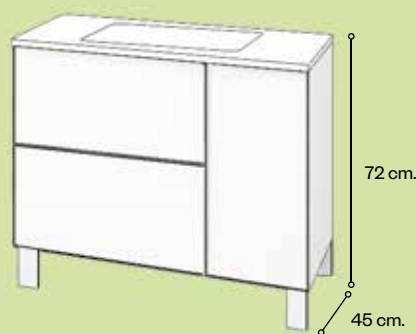

LOIRA, 1 puerta, 2 cajones / 1 porta, 2 gavetas

80 cm. / 100 cm.

Fenólico / Fenólico

949,00 €