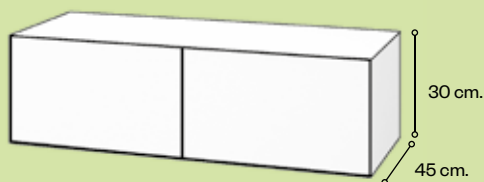

NORE 2 cajones / 2 gavetas

80 cm. / 100 cm.

Fenólico / Fenólico

599,00 €

SAVA 1 hueco, 1 cajón / 1 espaço, 1 gaveta

80 cm. / 100 cm.

Fenólico / Fenólico

499,00 €