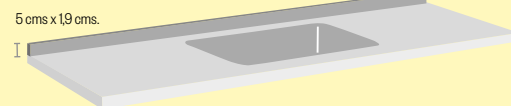

Doble Seno +80,00 €

Mínimo de fabricación 120 cms.

CUBA DUPLA Mínimo de fabricação 120cm

Acabado Brillo (Solo blanco) +67,00 €

ACABAMENTO BRILHO (só branco)

Copete M/L +40,00 €

Fondo mínimo 46 cms.

RODA TAMPOS M/L