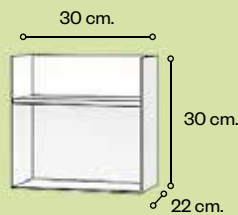

RODANO

colgar 1 balda
colocar 1 prateleira

Fenólico / Fenólico

265,00 €