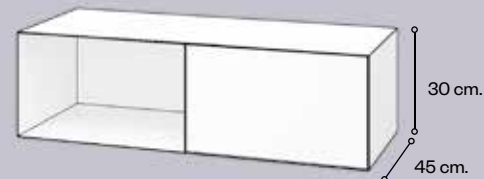

SABA 1 hueco, 1 cajón / 1 espaço, 1 gaveta

80 cm. / 100 cm.
Metálico / Metálico
682,00 €

GUADA

80 cm. / 100 cm.
Metálico / Metálico
982,00 €

LUPE

80 cm. / 100 cm.
Metálico / Metálico
732,00 €

ARKANSAS 1 puerta, 2 cajones / 1 porta, 2 gavetas