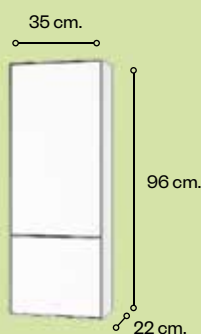

TÁMESIS

colgar 2 puertas
colocar 2 portas

Fenólico / Fenólico

449,00 €