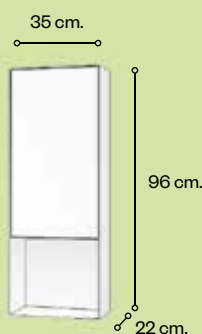

MOA

colgar 1 hueco, 1 puerta
colocar 1 espaço, 1 porta

Fenólico / Fenólico

405,00 €