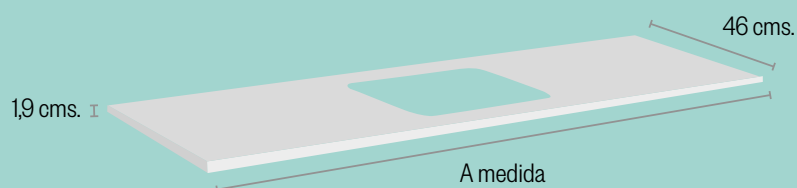

INCREMENTOS DE ACABADO

INCREMENTOS DE ACABAMENTO

Cambio de Color Carta RAL **+67,00 €**

Carta RAL sólo acabado Mate.

MUDANÇA DE COR CARTA RAL

Carta RAL só acabamento mate