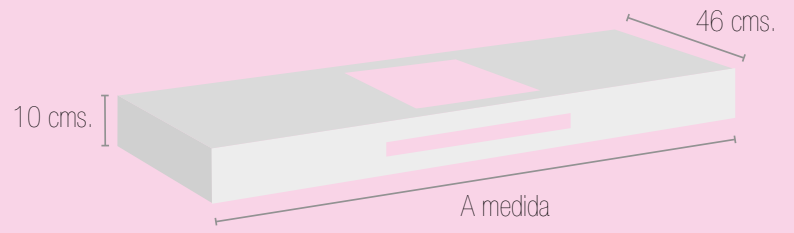

Blanco / Branco	Color / Cor
89,00 €	119,00 €

CAMENA

35 x 35 x 5 cms. de altura
35 x 35 x 5 cms. de altura

Blanco / Branco	Color / Cor
89,00 €	119,00 €

INCREMENTOS DE ACABADO

INCREMENTOS DE ACABAMENTO

Para lavabo sobre encimera
Para lavatório sobre a bancada