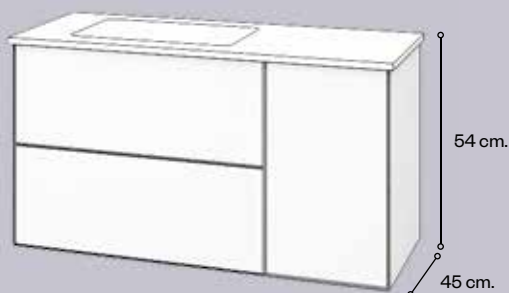

SABA 1 hueco, 1 cajón / 1 espaço, 1 gaveta

80 cm. / 100 cm.
Metálico / Metálico
682,00 €

GUADA

80 cm. / 100 cm.
Metálico / Metálico
982,00 €

LUPE

80 cm. / 100 cm.
Metálico / Metálico
732,00 €

ARKANSAS 1 puerta, 2 cajones / 1 porta, 2 gavetas