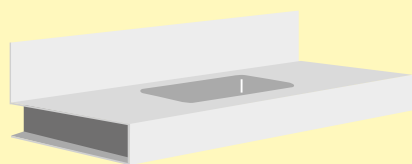

ENCIMERAS METÁLICAS TARIFAS Y TÉCNICO

BANCADAS METALICAS TABELAS E TÉCNICO

MOSA Encimera metálica/ Bancada metálica

hasta 120 cm.
até 120 cm.

825,00 €

Incremento cada 10 cm.
Incremento cada 10 cm.

82,00 €

Incremento doble seno
Incremento cuba dupla