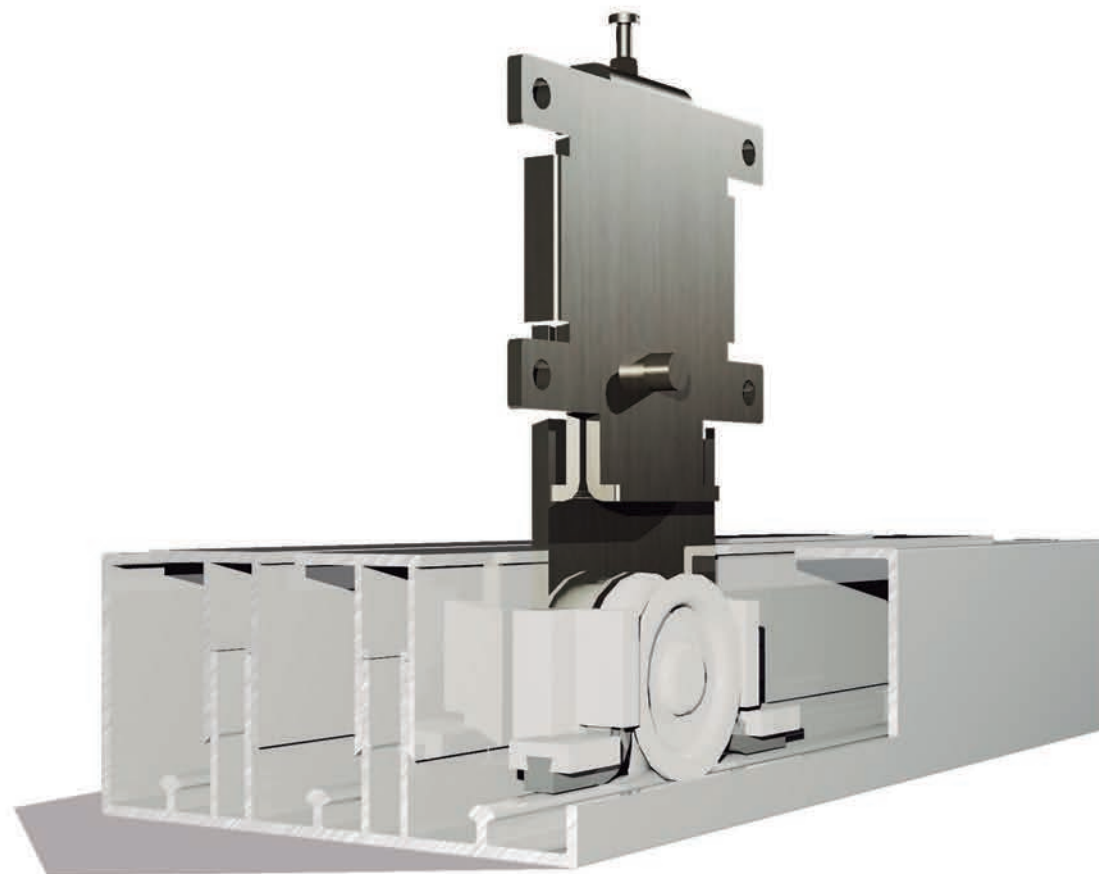

SUPERIOR: 78 x 40 mm
INFERIOR: 78 x 40 mm

SUPERIOR: 88 x 40 mm
INFERIOR: 88 x 40 mm