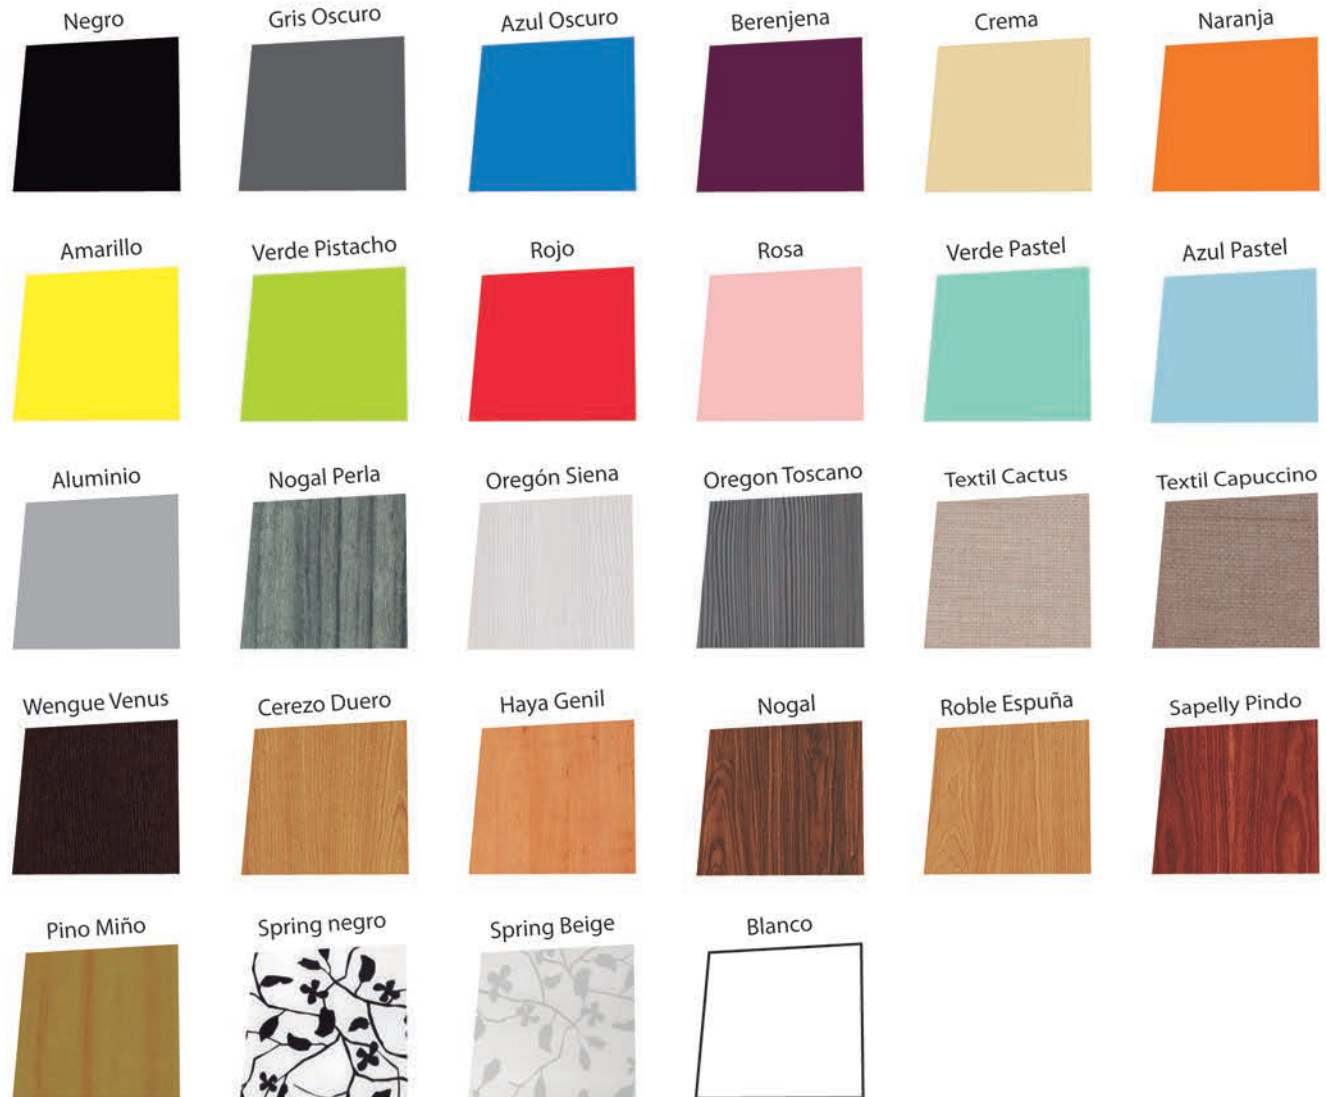

CRISTALES

MADERAS

LACADOS

MELAMINAS

IMPRESIÓN DIGITAL

CREATIVIDAD 

Interiores

Idea tú espacio

2 Módulos

Textil cactus

3 Módulos
Roble melamina

Vestidor U
Haya melamina

Serie Lacadas

- 9z04	6
- 905	6
- 911	7
- 921	8
- 906 V	9
- 914	10
- 922	11
- 939	12
- 943	13
- 941	14
- 948	15
- 952	16
- 965	17
- 988	17
- 991/992/993	18
- 9005 IA	19
- 9005 F	20
- 9005	21
- 9007	22
- 9202 V	23
- 9030	24
- 9270	25
- 9400	26
- 902	26
- 9700 R	27
- Aspa Centro	28
- Aspa Superior	29
- Vera	30
- Yuri IA	31